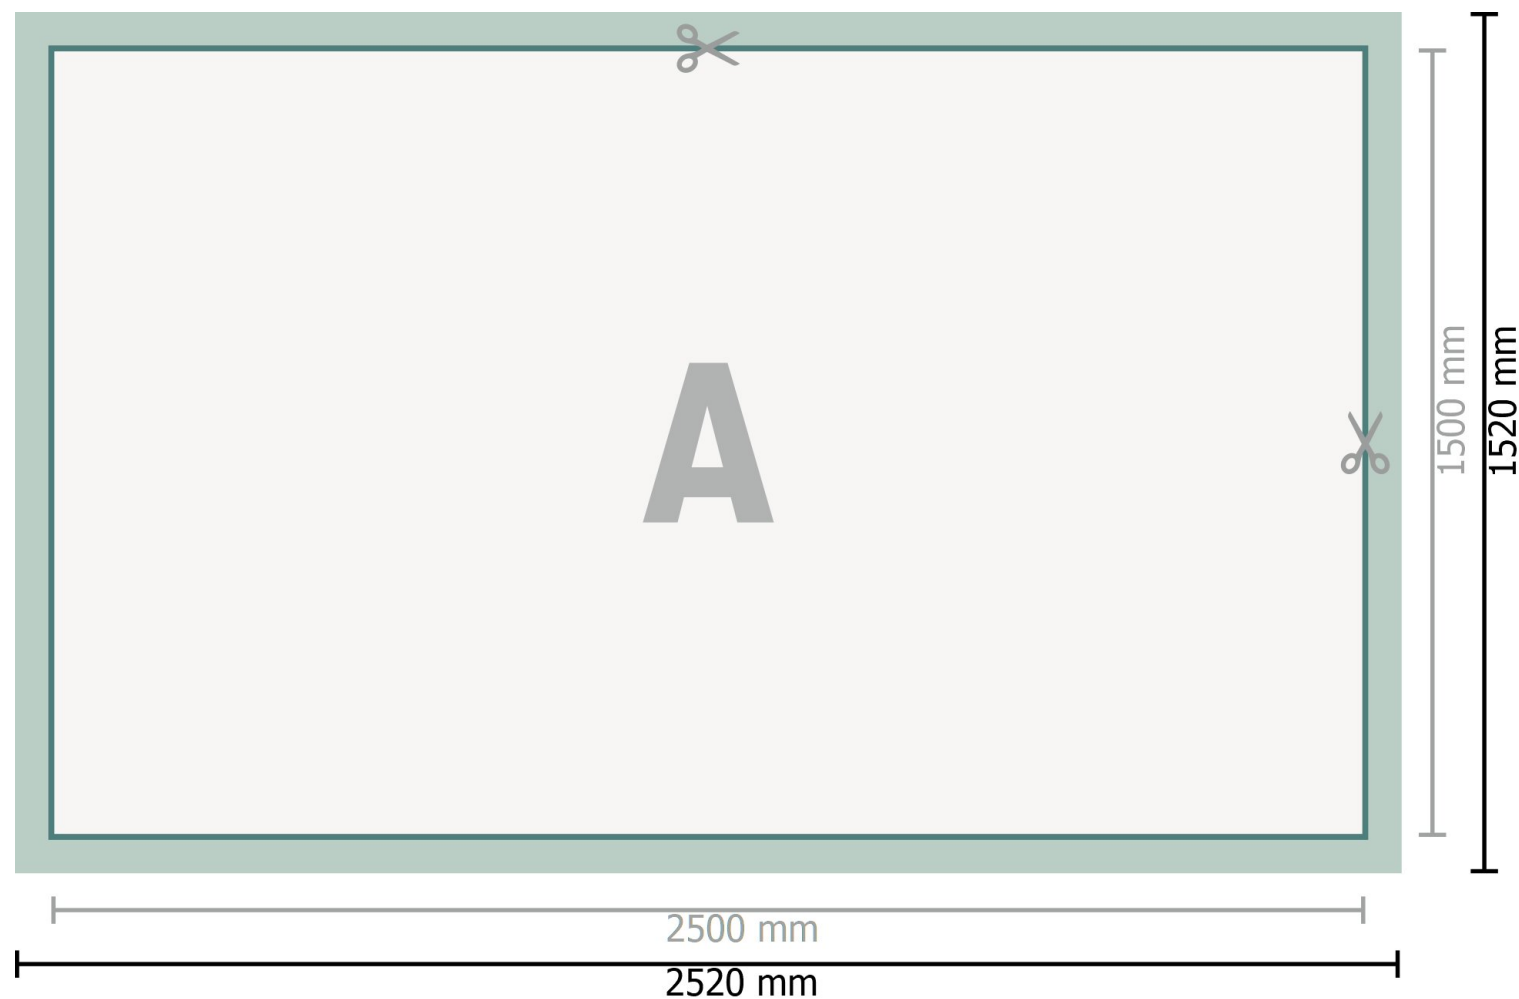

# Mehrfachpack PVC-Planen, 250 x 150 cm

**Format de données (incl. 10 mm fond perdu):**

252 x 152 cm

**Format final:**

250 x 150 cm

**Distance de sécurité:**

50 mm

distance entre le texte/les informations et le bord du format final. Ceci empêche d'entamer le motif.

## Remarque :

Prévoir une marge de sécurité comme indiqué.

Placer les couleurs de fond, images ou graphiques jusqu'au bord du format de données.

Lors de la production, il peut y avoir des tolérances suite à la découpe ou au pli.