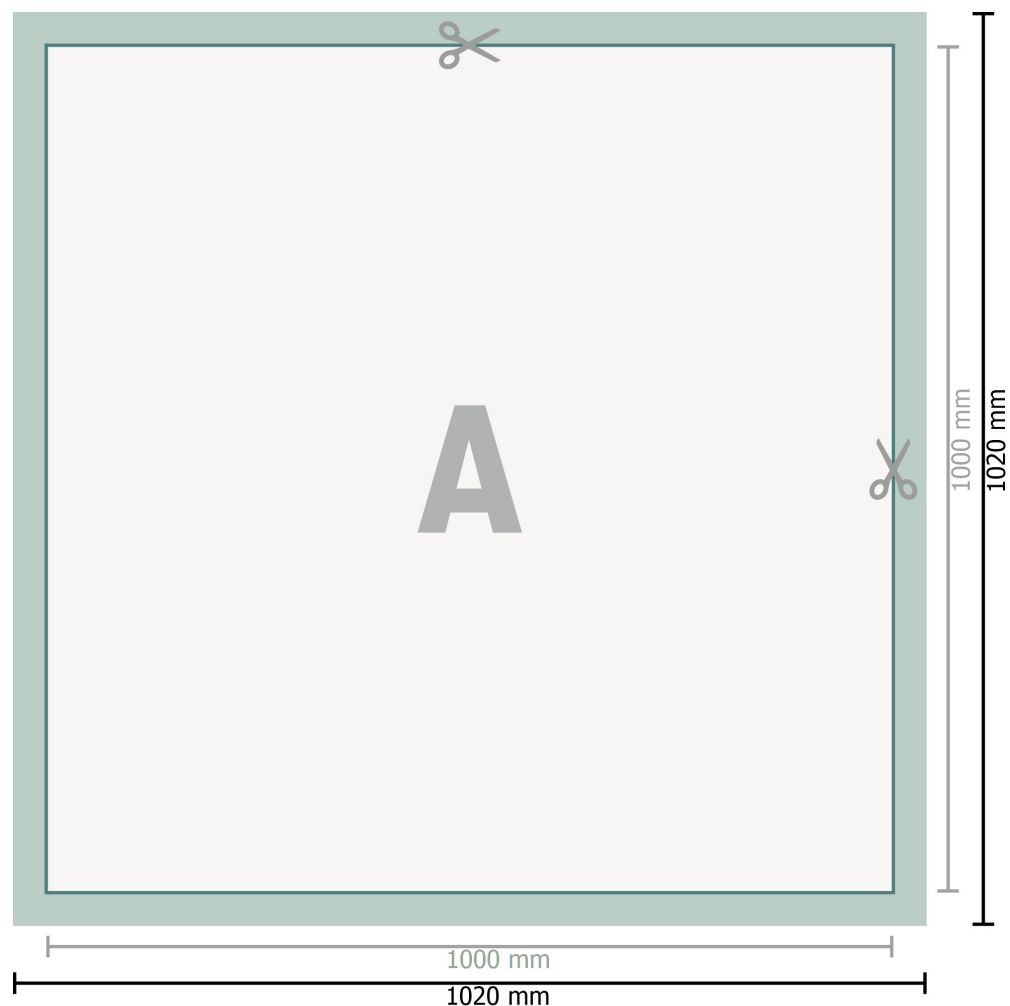

Mehrfachpack PVC-Planen, 100 x 100 cm

Format de données (incl. 10 mm fond perdu):

102 x 102 cm

Format final:

100 x 100 cm

Distance de sécurité:

50 mm

distance entre le texte/les informations et le bord du format final. Ceci empêche d'entamer le motif.

Explication des symboles

 Fond perdu

 Sens de lecture

 Format final

 Format de données

 Nous découpons/perforons votre produit ici

Remarque :

Prévoir une marge de sécurité comme indiqué.

Placer les couleurs de fond, images ou graphiques jusqu'au bord du format de données.

Lors de la production, il peut y avoir des tolérances suite à la découpe ou au pli.

Vous trouverez des indications sur les données d'impression sous la catégorie *Données d'impression* sur www.online-