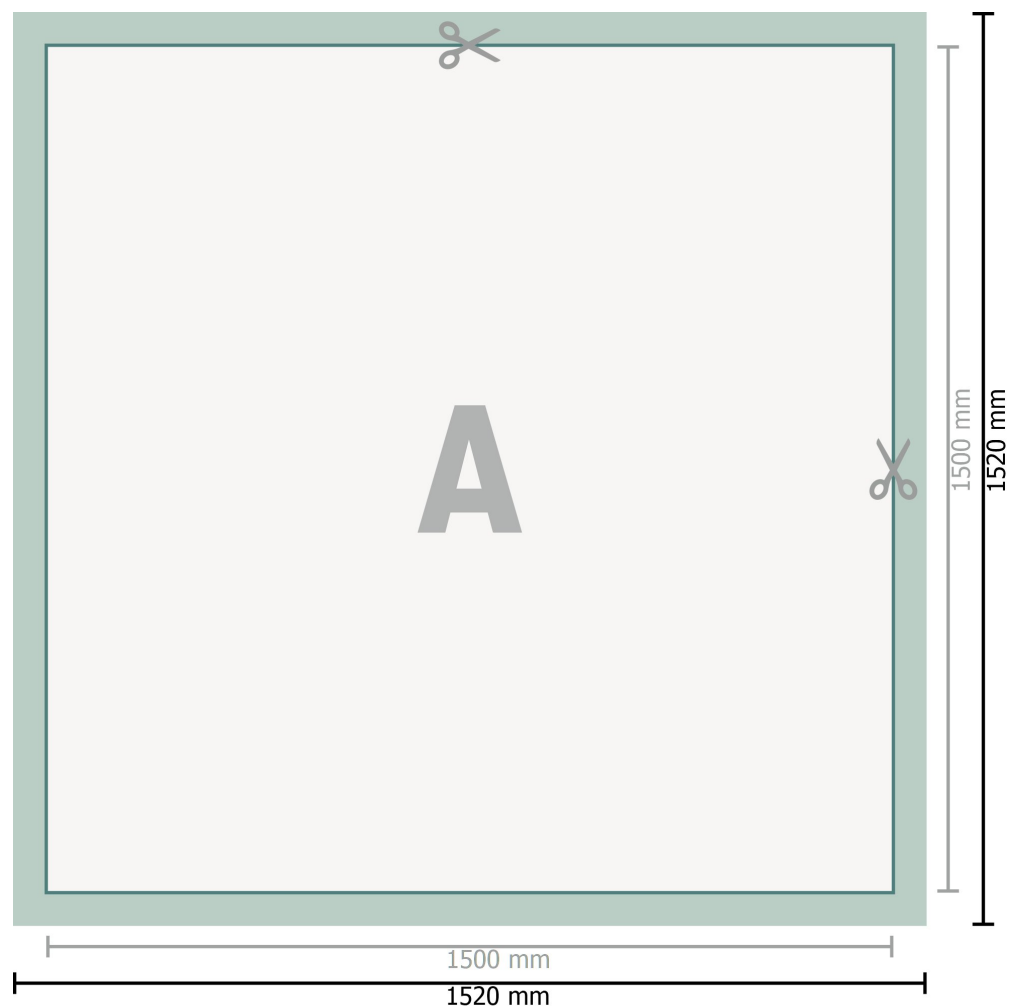

Mehrfachpack PVC-Planen, 150 x 150 cm

Format de données (incl. 10 mm fond perdu):

152 x 152 cm

Format final:

150 x 150 cm

Distance de sécurité:

50 mm

distance entre le texte/les informations et le bord du format final. Ceci empêche d'entamer le motif.

Explication des symboles

 Fond perdu

 Sens de lecture

 Format final

 Format de données

 Nous découpons/perforons votre produit ici

Remarque :

Prévoir une marge de sécurité comme indiqué.

Placer les couleurs de fond, images ou graphiques jusqu'au bord du format de données.

Lors de la production, il peut y avoir des tolérances suite à la découpe ou au pli.

Vous trouverez des indications sur les données d'impression sous la catégorie *Données d'impression* sur www.online-