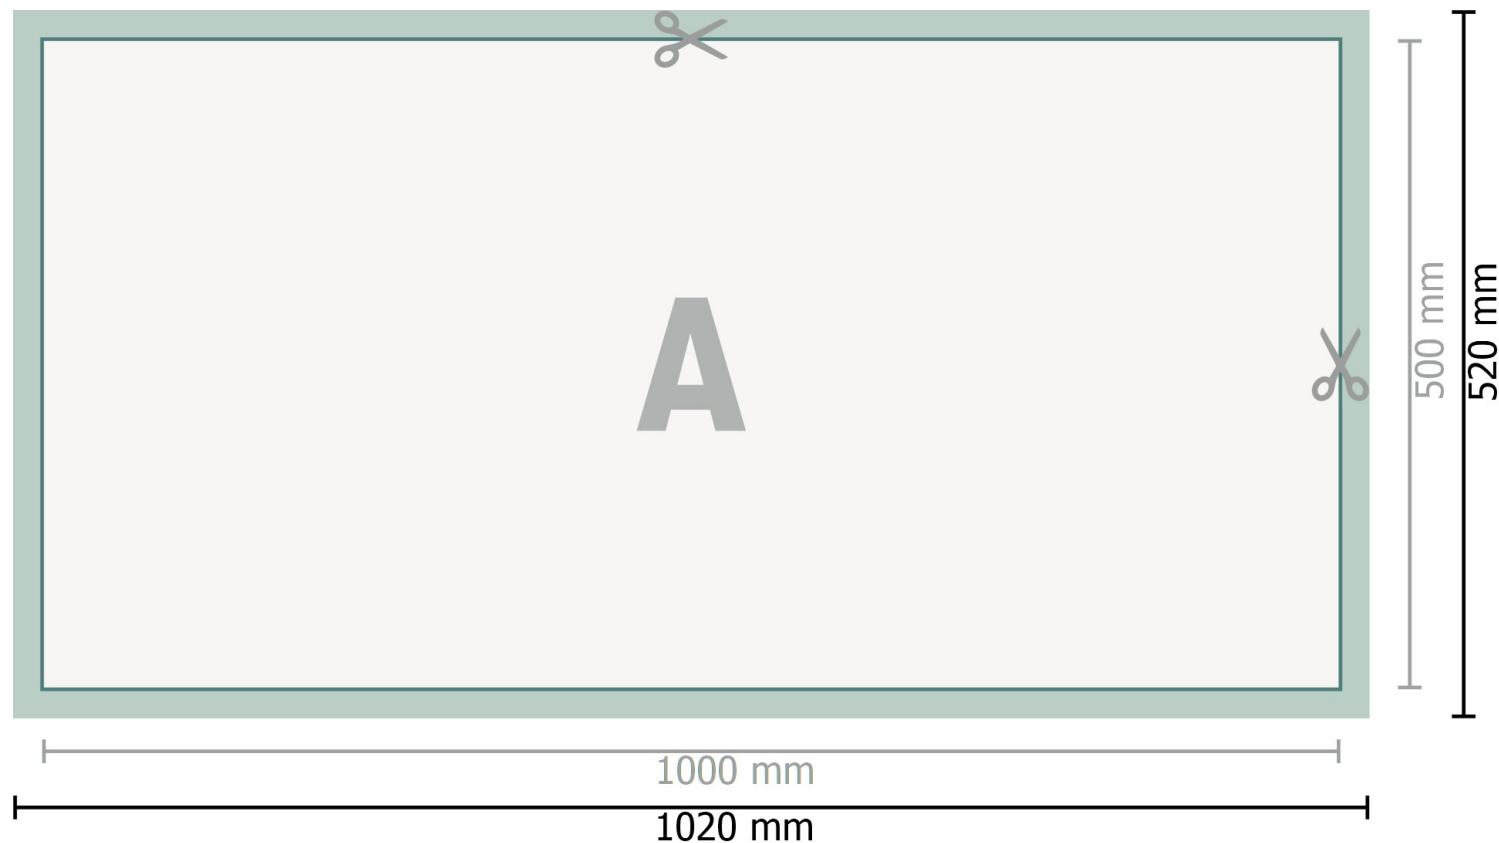

Mehrfachpack PVC-Planen, 100 x 50 cm

Format de données (incl. 10 mm fond perdu):

102 x 52 cm

Format final:

100 x 50 cm

Distance de sécurité:

50 mm

distance entre le texte/les informations et le bord du format final. Ceci empêche d'entamer le motif.

Explication des symboles

 Fond perdu

 Sens de lecture

 Format final

 Format de données

 Nous découpons/perforons votre produit ici

Remarque :

Prévoir une marge de sécurité comme indiqué.

Placer les couleurs de fond, images ou graphiques jusqu'au bord du format de données.

Lors de la production, il peut y avoir des tolérances suite à la découpe ou au pli.

Vous trouverez des indications sur les données d'impression sous la catégorie *Données d'impression* sur www.onlineprinters.com