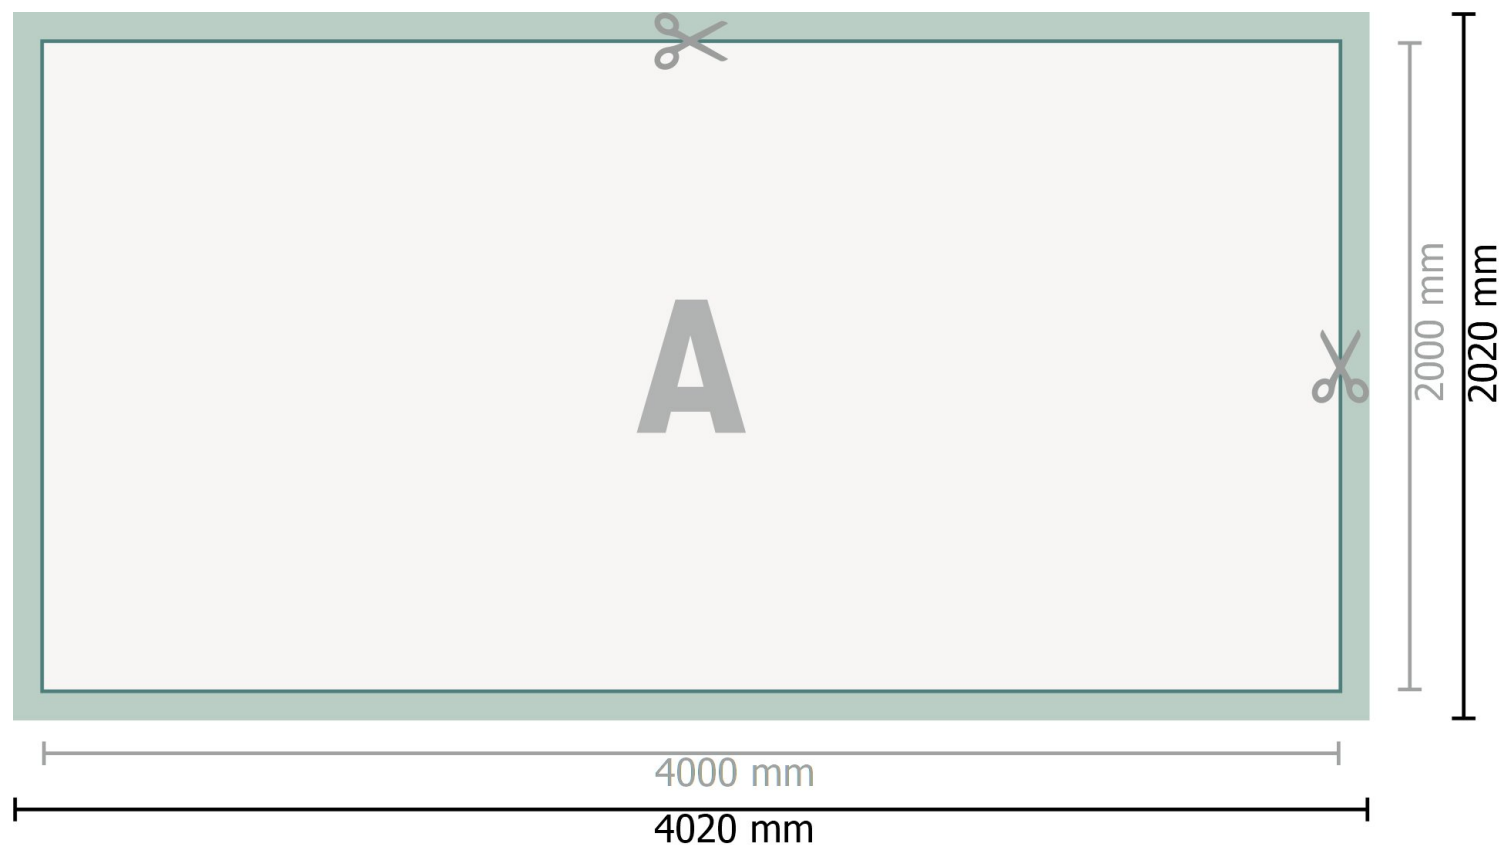

Mehrfachpack PVC-Planen, 400 x 200 cm

Format de données (incl. 10 mm fond perdu):

402 x 202 cm

Format final:

400 x 200 cm

Distance de sécurité:

50 mm

distance entre le texte/les informations et le bord du format final. Ceci empêche d'entamer le motif.

Explication des symboles

 Fond perdu

 Sens de lecture

 Format final

 Format de données

 Nous découpons/perforons votre produit ici

Remarque :

Prévoir une marge de sécurité comme indiqué.

Placer les couleurs de fond, images ou graphiques jusqu'au bord du format de données.

Lors de la production, il peut y avoir des tolérances suite à la découpe ou au pli.

Vous trouverez des indications sur les données d'impression sous la catégorie *Données d'impression* sur www.online-