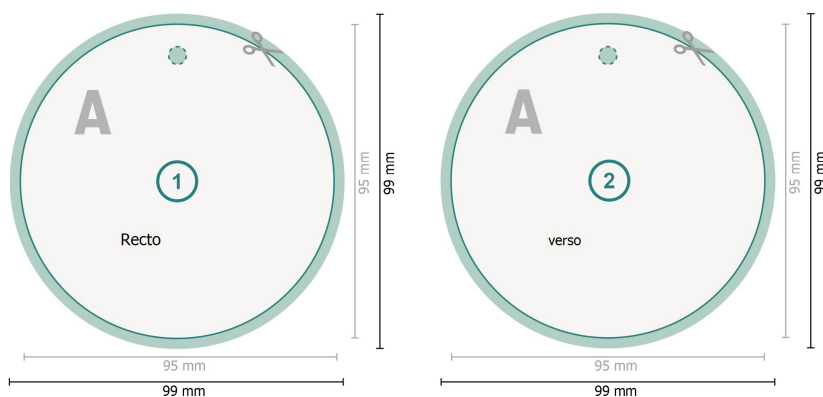

Étiquettes à accrocher, Diamètre, de 9,5 cm

Format de données (incl. 2 mm fond perdu):
9,9 x 9,9 cm

fond perdu:
2 mm

Format final:
9,5 x 9,5 cm

Distance de sécurité:
4 mm
distance entre le texte/les informations et le bord du format final. Ceci empêche d'entamer le motif.

Explication des symboles

-  Fond perdu
-  Sens de lecture
-  Format final
-  Format de données
-  Nous découpons/perforons votre produit ici

Remarque :

Prévoir une marge de sécurité comme indiqué.

Placer les couleurs de fond, images ou graphiques jusqu'au bord du format de données.