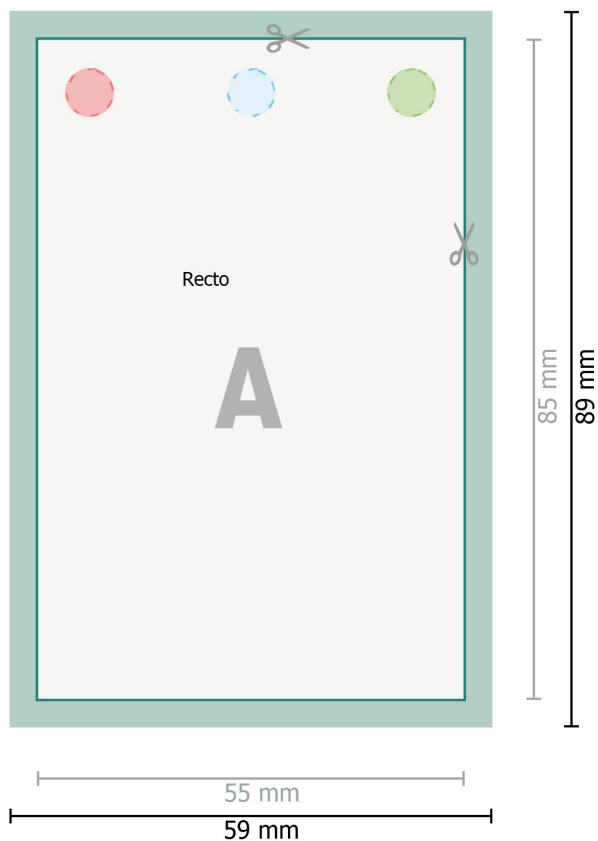

# Étiquettes à accrocher, 5,5 x 8,5 cm

   perçage en option

**Format de données (incl. 2 mm fond perdu):**  
5,9 x 8,9 cm

**fond perdu:**  
2 mm

**Format final:**  
5,5 x 8,5 cm

**Distance de sécurité:**  
4 mm  
distance entre le texte/les informations et le bord du format final. Ceci empêche d'entamer le motif.

## Explication des symboles

 Fond perdu

 Sens de lecture

 Format final

 Format de données

 Nous découpons/perforons votre produit ici

## Remarque :

Prévoir une marge de sécurité comme indiqué.

Placer les couleurs de fond, images ou graphiques jusqu'au bord du format de données.

Lors de la production, il peut y avoir des tolérances suite à la découpe ou au pli.