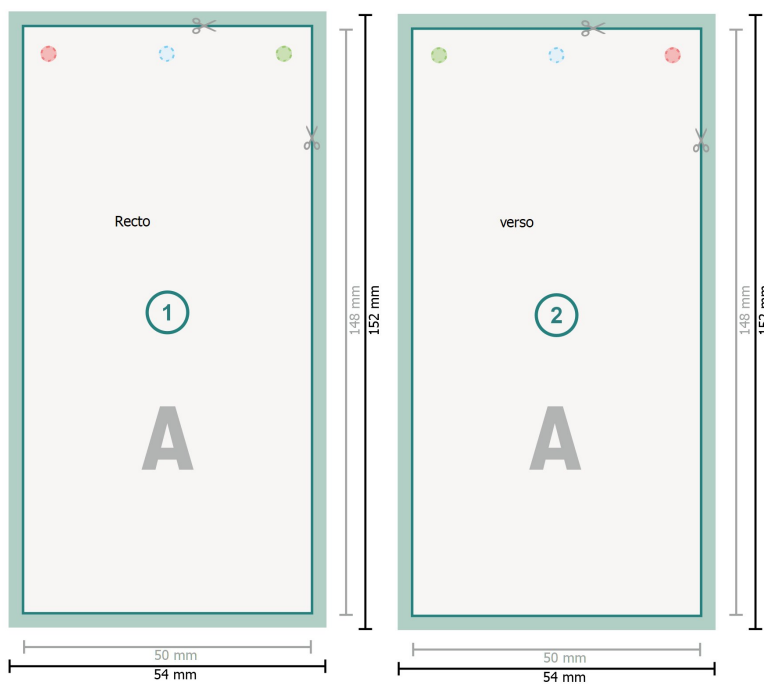

Étiquettes à accrocher, A6 moitié

 perçage en option

Format de données (incl. 2 mm fond perdu):
5,4 x 15,2 cm

fond perdu:
2 mm

Format final:
5 x 14,8 cm

Distance de sécurité:
4 mm
distance entre le texte/les informations et le bord du format final. Ceci empêche d'entamer le motif.

Explication des symboles

-  Fond perdu
-  Sens de lecture
-  Format final
-  Format de données
-  Nous découpons/perforons votre produit ici

Remarque :

Prévoir une marge de sécurité comme indiqué.

Placer les couleurs de fond, images ou graphiques jusqu'au bord du format de données.