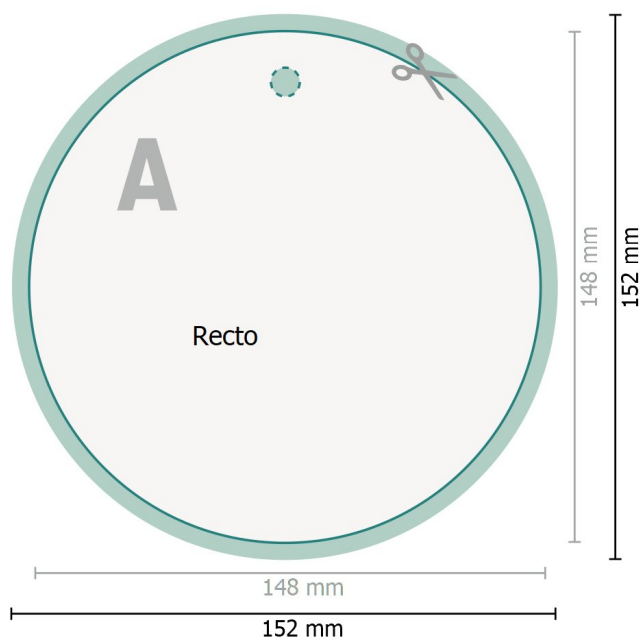

# Étiquettes à accrocher, Diamètre, de 14,8 cm

**Format de données (incl. 2 mm fond perdu):**  
15,2 x 15,2 cm

**fond perdu:**  
2 mm

**Format final:**  
14,8 x 14,8 cm

**Distance de sécurité:**  
4 mm  
distance entre le texte/les informations et le bord du format final. Ceci empêche d'entamer le motif.

## Explication des symboles

 Fond perdu

 Sens de lecture

 Format final

 Format de données

 Nous découpons/perforons votre produit ici

## Remarque :

Prévoir une marge de sécurité comme indiqué.

Placer les couleurs de fond, images ou graphiques jusqu'au bord du format de données.

Lors de la production, il peut y avoir des tolérances suite à la découpe ou au pli.