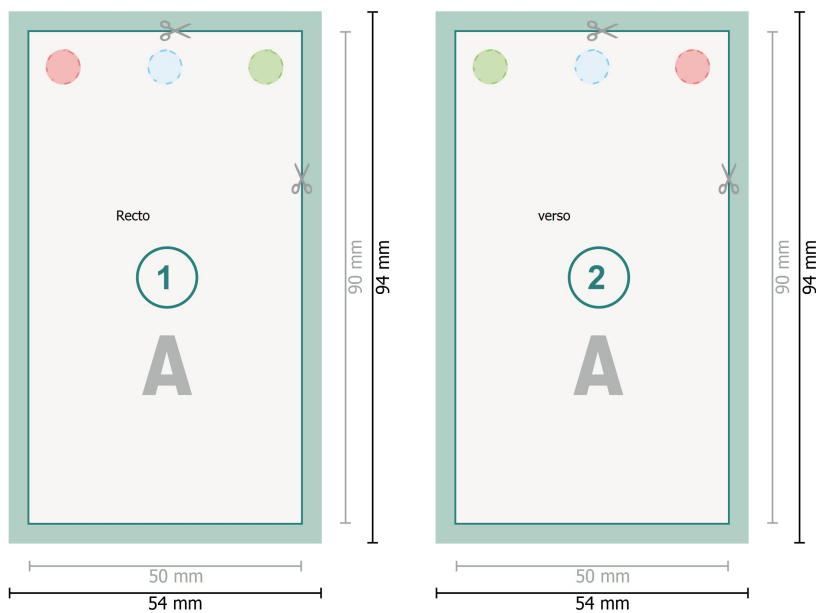

Étiquettes à accrocher, 5,0 x 9,0 cm

 perçage en option

Format de données (incl. 2 mm fond perdu):

5,4 x 9,4 cm

fond perdu:

2 mm

Format final:

5 x 9 cm

Distance de sécurité:

4 mm

distance entre le texte/les informations et le bord du format final. Ceci empêche d'entamer le motif.

Explication des symboles

 Fond perdu

 Sens de lecture

 Format final

 Format de données

 Nous découpons/perforons votre produit ici

Remarque :

Prévoir une marge de sécurité comme indiqué.

Placer les couleurs de fond, images ou graphiques jusqu'au bord du format de données.

Lors de la production, il peut y avoir des tolérances suite à la découpe ou au pli.