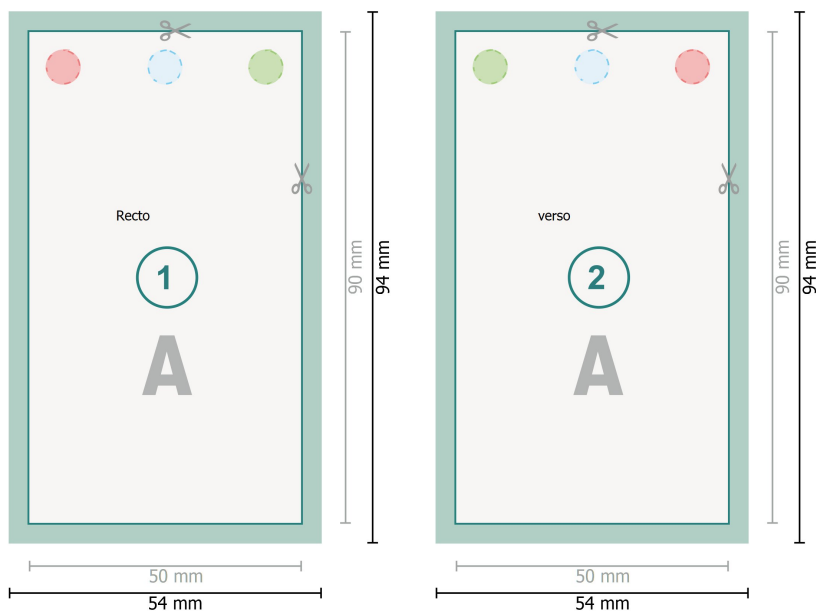

# Étiquettes à accrocher, 5,0 x 9,0 cm

   perçage en option

## Format de données (incl. 2 mm fond perdu):

5,4 x 9,4 cm

## fond perdu:

2 mm

## Format final:

5 x 9 cm