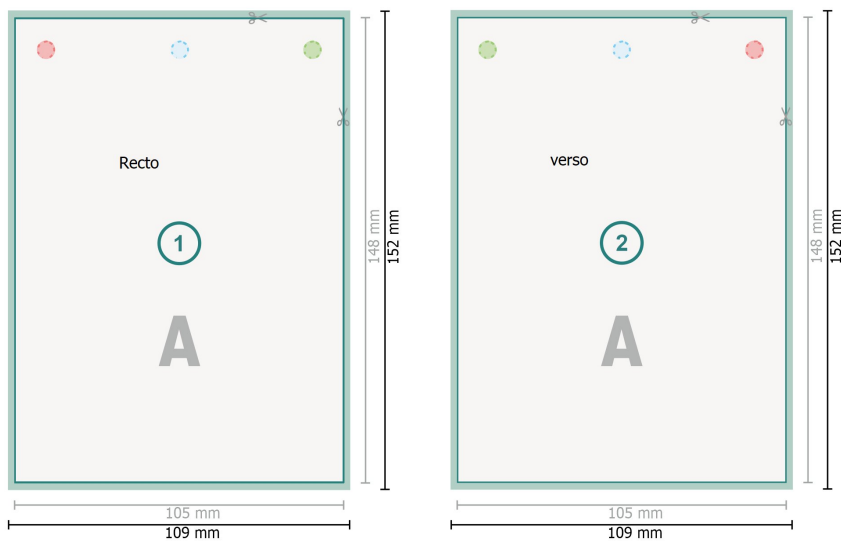

Étiquettes à accrocher, A6

   perçage en option

Format de données (incl. 2 mm fond perdu):
10,9 x 15,2 cm

fond perdu:
2 mm

Format final:
10,5 x 14,8 cm

Distance de sécurité:
4 mm
distance entre le texte/les informations et le bord du format final. Ceci empêche d'entamer le motif.

Explication des symboles

 Fond perdu

 Sens de lecture

 Format final

 Format de données

 Nous découpons/perforons votre produit ici

Remarque :

Prévoir une marge de sécurité comme indiqué.

Placer les couleurs de fond, images ou graphiques jusqu'au bord du format de données.

Lors de la production, il peut y avoir des tolérances suite à la découpe ou au pli.

Vous trouverez des indications sur les données d'impression sous la catégorie *Données d'impression* sur www.onlineprinters.com