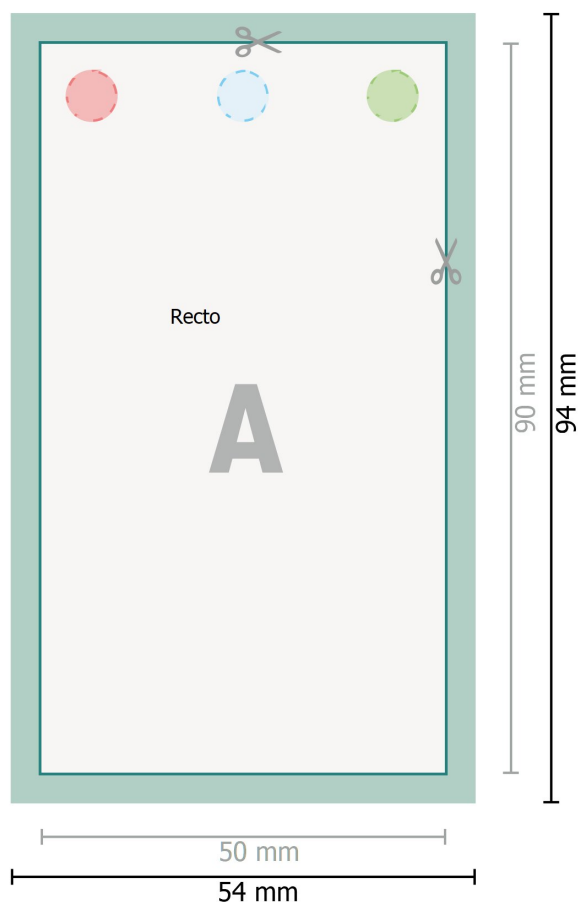

# Étiquettes à accrocher, 5,0 x 9,0 cm

   perçage en option

**Format de données (incl. 2 mm fond perdu):**  
5,4 x 9,4 cm

**fond perdu:**  
2 mm

**Format final:**  
5 x 9 cm

**Distance de sécurité:**  
4 mm  
distance entre le texte/les informations et le bord du format final. Ceci empêche d'entamer le motif.

## Explication des symboles

 Fond perdu

 Sens de lecture

 Format final

 Format de données

 Nous découpons/perforons votre produit ici

## Remarque :

Prévoir une marge de sécurité comme indiqué.

Placer les couleurs de fond, images ou graphiques jusqu'au bord du format de données.

Lors de la production, il peut y avoir des tolérances suite à la découpe ou au pli.