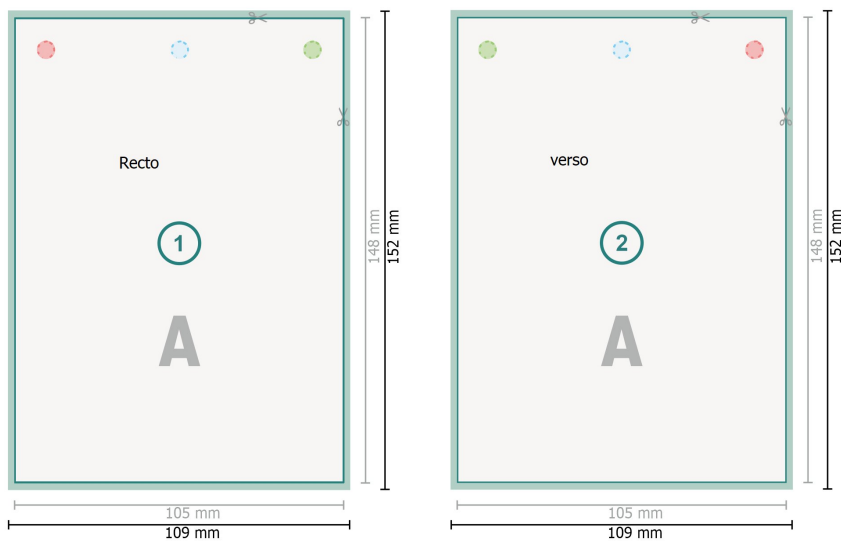

# Étiquettes à accrocher, A6

   perçage en option

## Format de données (incl. 2 mm fond perdu):

10,9 x 15,2 cm

## fond perdu:

2 mm

## Format final:

10,5 x 14,8 cm