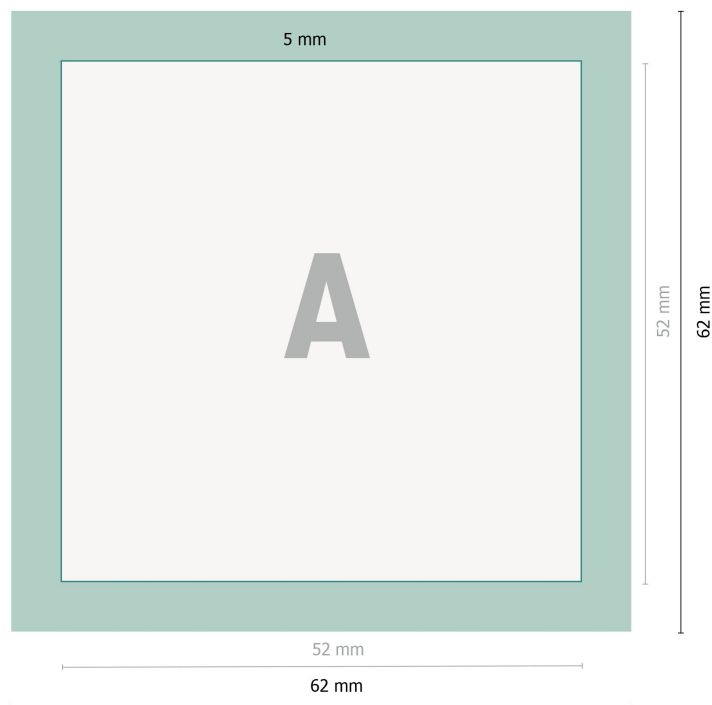

Boutons avec fermeture à clip, 5,2 x 5,2 cm

**Format de données:**

6,2 x 6,2 cm

Format final:

5,2 x 5,2 cm

Bord de pliage:

0,5 cm

Distance de sécurité:

2 mm

distance entre le texte/les informations et le bord du format final. Ceci empêche d'entamer le motif.

Explication des symboles

┌─┐ Format final

┌─┐ Format de données

■ Bord de pliage

Remarque :

Prévoir une marge de sécurité comme indiqué.

Placer les couleurs de fond, images ou graphiques jusqu'au bord du format de données.

Lors de la production, il peut y avoir des tolérances suite à la découpe ou au pli.

Vous trouverez des indications sur les données d'impression sous la catégorie *Données d'impression* sur www.onlineprinters.com