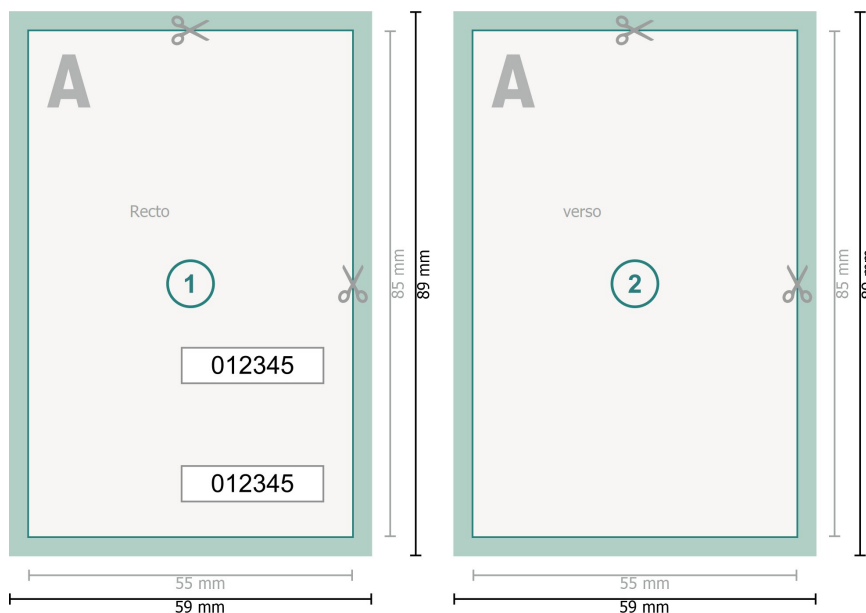

# Billets d'entrée (papier de sécurité), 5,5 x 8,5 cm

**Format de données (incl. 2 mm fond perdu):**  
5,9 x 8,9 cm

**Format final:**  
5,5 x 8,5 cm

**fond perdu:**  
2 mm

**Distance de sécurité:**  
4 mm  
distance entre le texte/les informations et le bord du format final. Ceci empêche d'entamer le motif.

## Explication des symboles

-  Fond perdu
-  Sens de lecture
-  Format final
-  Format de données
-  Nous découpons/perforons votre produit ici

## Remarque :

Prévoir une marge de sécurité comme indiqué.

Placer les couleurs de fond, images ou graphiques jusqu'au bord du format de données.

Lors de la production, il peut y avoir des tolérances suite à la découpe ou au pli.