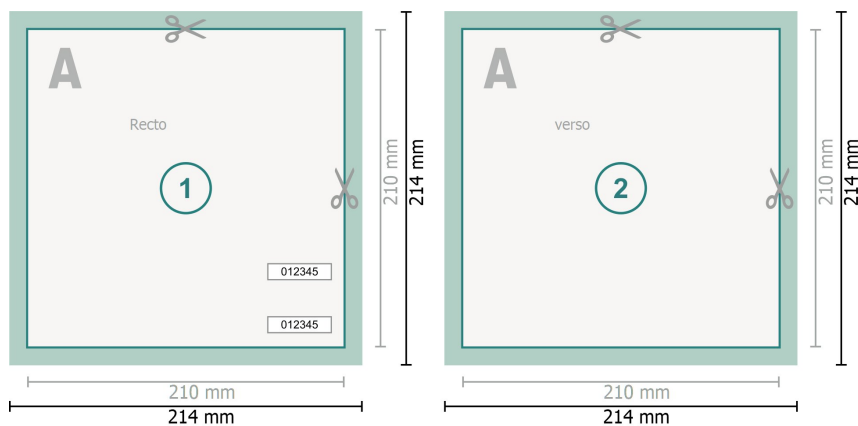

Billets d'entrée (papier de sécurité), A4-Carré

Format de données (incl. 2 mm fond perdu):
21,4 x 21,4 cm

Format final:
21 x 21 cm

fond perdu:
2 mm

Distance de sécurité:
4 mm
distance entre le texte/les informations et le bord du format final. Ceci empêche d'entamer le motif.

Explication des symboles

-  Fond perdu
-  Sens de lecture
-  Format final
-  Format de données
-  Nous découpons/perforons votre produit ici

Remarque :

Prévoir une marge de sécurité comme indiqué.

Placer les couleurs de fond, images ou graphiques jusqu'au bord du format de données.