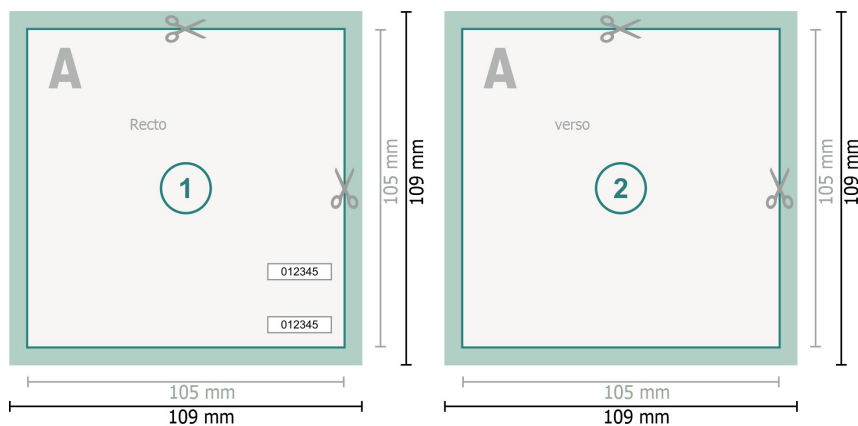

Billets d'entrée (papier de sécurité), A6-Carré

Format de données (incl. 2 mm fond perdu):
10,9 x 10,9 cm

Format final:
10,5 x 10,5 cm

fond perdu:
2 mm

Distance de sécurité:
4 mm
distance entre le texte/les informations et le bord du format final. Ceci empêche d'entamer le motif.

Explication des symboles

-  Fond perdu
-  Sens de lecture
-  Format final
-  Format de données
-  Nous découpons/perforons votre produit ici

Remarque :

Prévoir une marge de sécurité comme indiqué.

Placer les couleurs de fond, images ou graphiques jusqu'au bord du format de données.