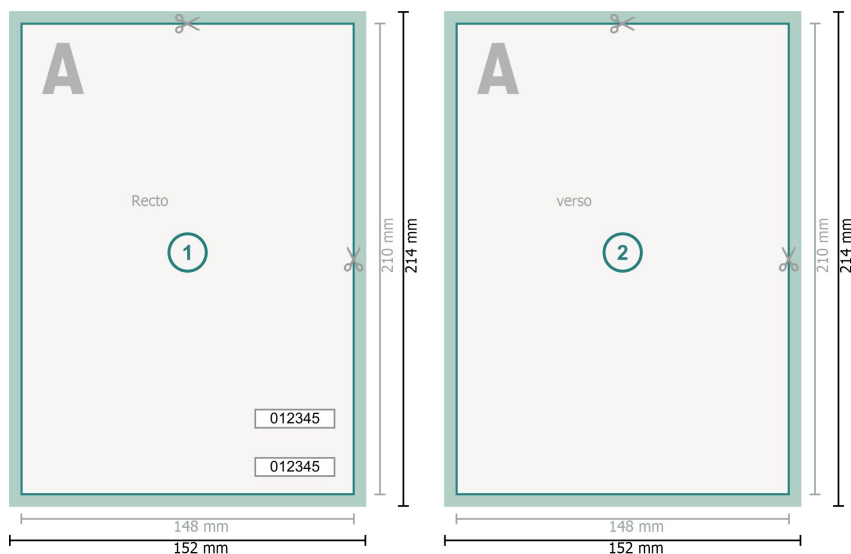

Billets d'entrée (papier de sécurité), A5

Format de données (incl. 2 mm fond perdu):
15,2 x 21,4 cm

Format final:
14,8 x 21 cm

fond perdu:
2 mm

Distance de sécurité:
4 mm
distance entre le texte/les informations et le bord du format final. Ceci empêche d'entamer le motif.

Explication des symboles

-  Fond perdu
-  Sens de lecture
-  Format final
-  Format de données
-  Nous découpons/perforons votre produit ici

Remarque :

Prévoir une marge de sécurité comme indiqué.

Placer les couleurs de fond, images ou graphiques jusqu'au bord du format de données.