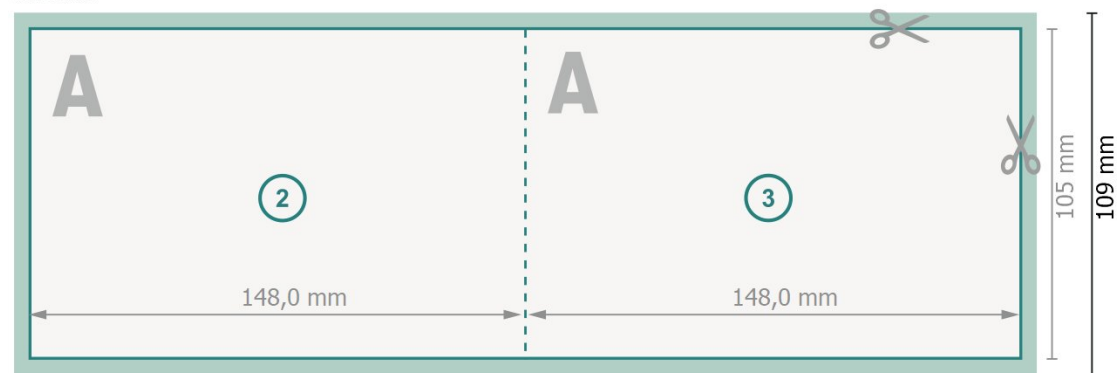

Cartes pliables de Noël format paysage, A6

1 pli

extérieur

intérieur

Format de données (incl. 2 mm fond perdu):

30 x 10,9 cm

Format final:

29,6 x 10,5 cm

fond perdu:

2 mm

Format final (fermé):

14,8 x 10,5 cm

Distance de sécurité:

4 mm

distance entre le texte/les informations et le bord du format final. Ceci empêche d'entamer le motif.

Explication des symboles