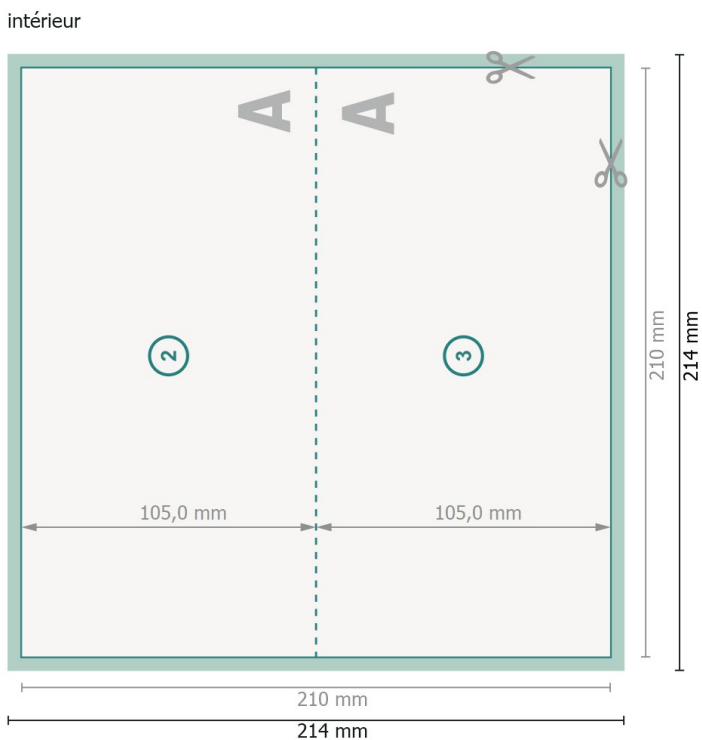

# Cartes pliables de Noël, format paysage A6/5, rainage sur le côté long

1 pli

Aperçu avec rotation à 90°.

**Format de données (incl. 2 mm fond perdu):**  
21,4 x 21,4 cm

**fond perdu:**  
2 mm

**Format final:**  
21 x 21 cm

**Format final (fermé):**  
21 x 10,5 cm

**Distance de sécurité:**  
4 mm  
distance entre le texte/les informations et le bord du format final. Ceci empêche d'entamer le motif.