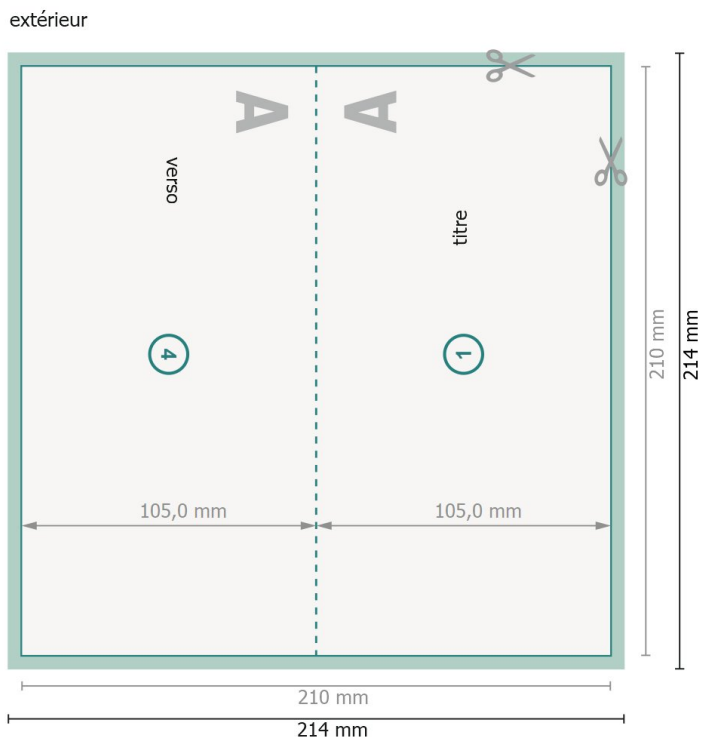

# Cartes pliables de Noël, format paysage A6/5, rainage sur le côté long

1 pli

Aperçu avec rotation à 90°.

**Format de données (incl. 2 mm fond perdu):**  
21,4 x 21,4 cm

**fond perdu:**  
2 mm

**Format final:**  
21 x 21 cm

**Format final (fermé):**  
21 x 10,5 cm

**Distance de sécurité:**  
4 mm  
distance entre le texte/les informations et le bord du format final. Ceci empêche d'entamer le motif.

## Explication des symboles

 Fond perdu

 Sens de lecture

 Format final

 Format de données

 Nous découpons/perforons votre produit ici

## Remarque :

Prévoir une marge de sécurité comme indiqué.

Placer les couleurs de fond, images ou graphiques jusqu'au bord du format de données.

Lors de la production, il peut y avoir des tolérances suite à la découpe ou au pli.