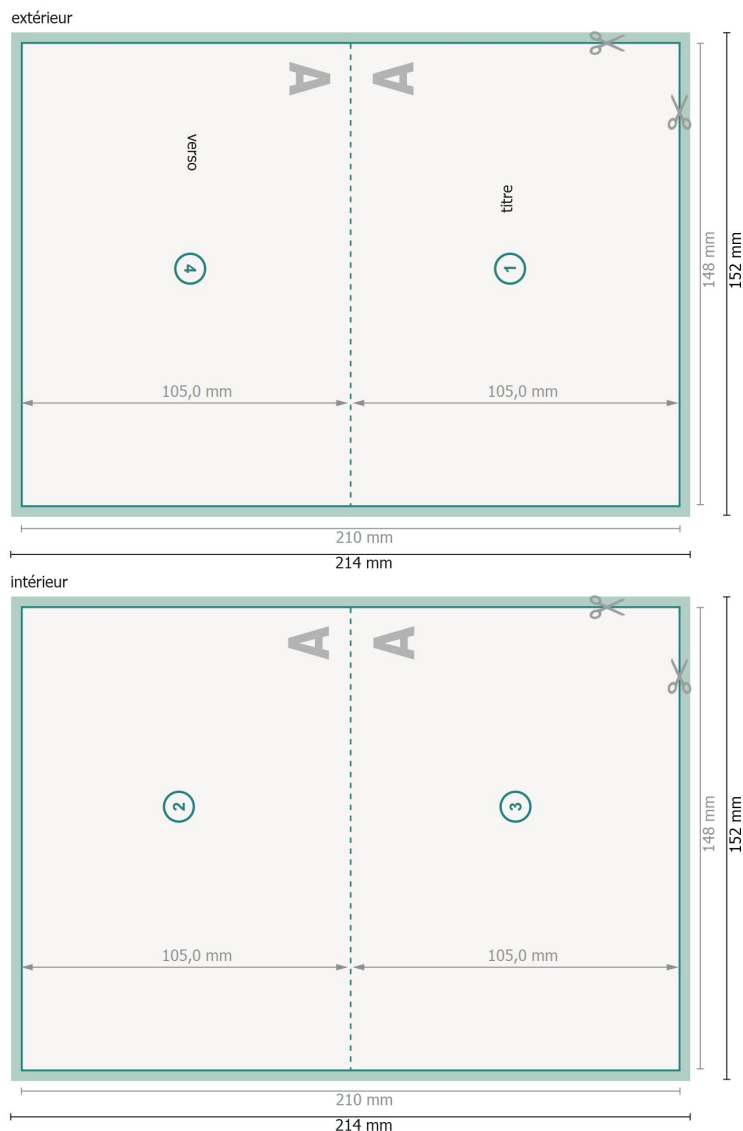

# Cartes pliables de Noël, format paysage A6, rainage sur le côté long

1 pli

Aperçu avec rotation à 90°.

**Format de données (incl. 2 mm fond perdu):**  
21,4 x 15,2 cm

**fond perdu:**  
2 mm

**Format final:**  
21 x 14,8 cm

**Format final (fermé):**  
14,8 x 10,5 cm

**Distance de sécurité:**  
4 mm  
distance entre le texte/les informations et le bord du format final. Ceci empêche d'entamer le motif.

## Explication des symboles

-  Fond perdu
-  Sens de lecture
-  Format final
-  Format de données
-  Nous découpons/perforons votre produit ici

## Remarque :

Prévoir une marge de sécurité comme indiqué.

Placer les couleurs de fond, images ou graphiques jusqu'au bord du format de données.

Lors de la production, il peut y avoir des tolérances suite à la découpe ou au pli.