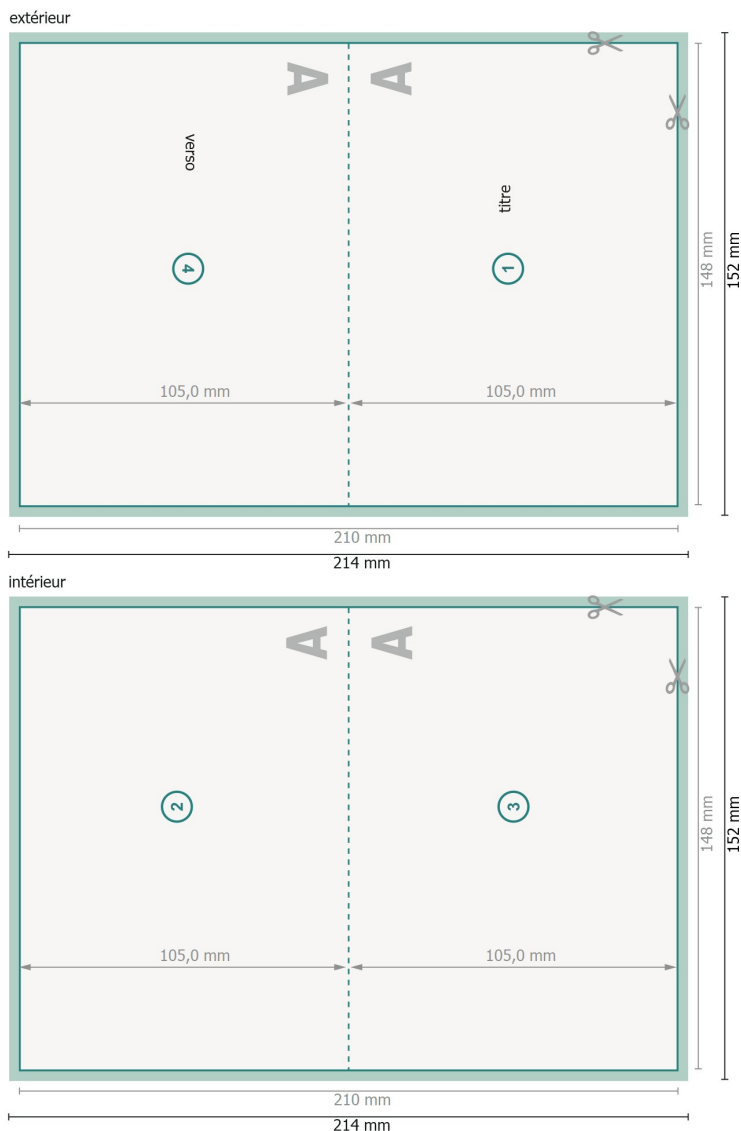

Cartes pliables, format paysage A6, rainage sur le côté long

1 pli

Aperçu avec rotation à 90°.

Format de données (incl. 2 mm fond perdu):
21,4 x 15,2 cm

fond perdu:
2 mm

Format final:
21 x 14,8 cm

Format final (fermé):
14,8 x 10,5 cm

Distance de sécurité:
4 mm
distance entre le texte/les informations et le bord du format final. Ceci empêche d'entamer le motif.

Explication des symboles

-  Fond perdu
-  Sens de lecture
-  Format final
-  Format de données
-  Nous découpons/perforons votre produit ici

Remarque :

Prévoir une marge de sécurité comme indiqué.

Placer les couleurs de fond, images ou graphiques jusqu'au bord du format de données.

Lors de la production, il peut y avoir des tolérances suite à la découpe ou au pli.