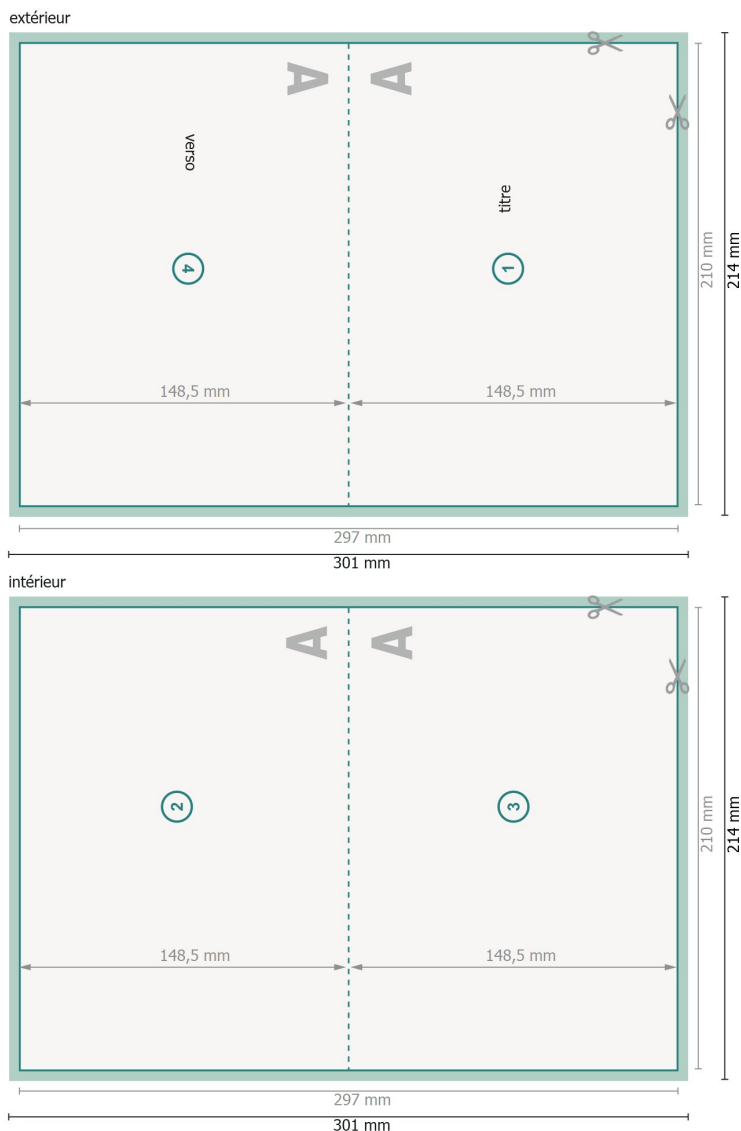

# Cartes pliables, format paysage A5, rainage sur le côté long

1 pli

Aperçu avec rotation à 90°.

**Format de données (incl. 2 mm fond perdu):**  
30,1 x 21,4 cm

**fond perdu:**  
2 mm

**Format final:**  
29,7 x 21 cm

**Format final (fermé):**  
21 x 14,8 cm

**Distance de sécurité:**  
4 mm  
distance entre le texte/les informations et le bord du format final. Ceci empêche d'entamer le motif.

## Explication des symboles

-  Fond perdu
-  Sens de lecture
-  Format final
-  Format de données
-  Nous découpons/perforons votre produit ici

## Remarque :

Prévoir une marge de sécurité comme indiqué.

Placer les couleurs de fond, images ou graphiques jusqu'au bord du format de données.

Lors de la production, il peut y avoir des tolérances suite à la découpe ou au pli.