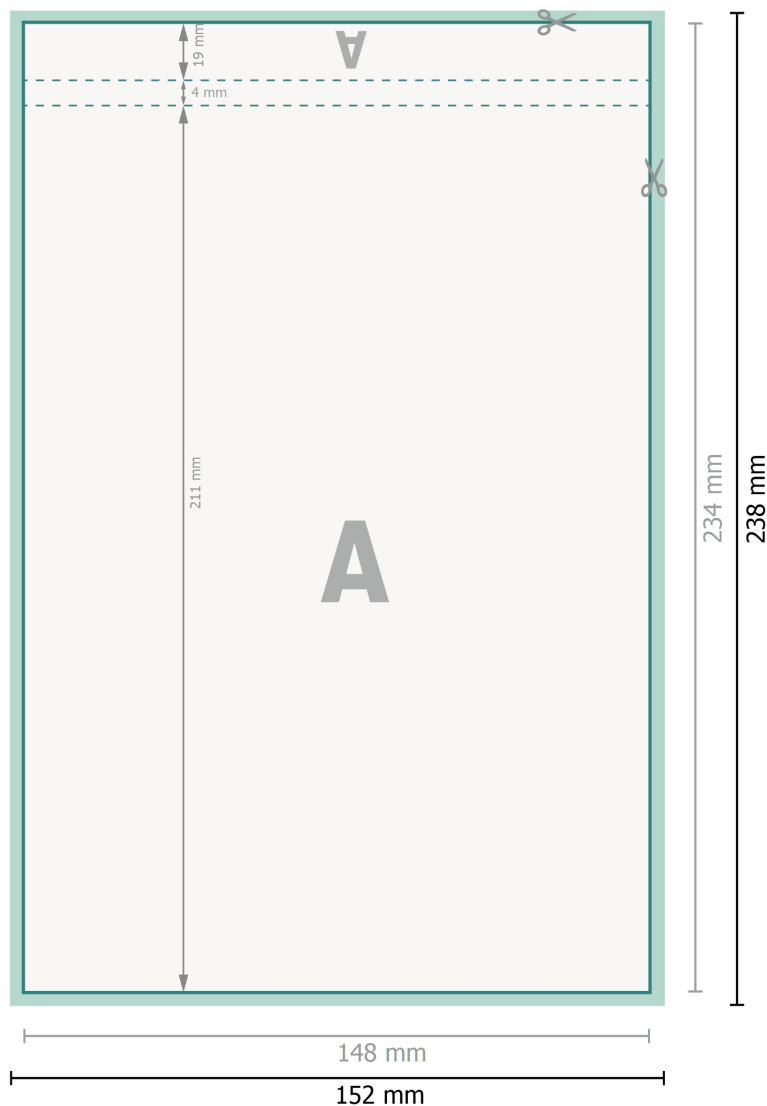

Blocs-notes avec couverture, A5, format portrait

25 feuilles, 170g/m² papier couché

Format de données (incl. 2 mm fond perdu):

15,2 x 23,8 cm

fond perdu:

2 mm

Format final:

14,8 x 23,4 cm

Distance de sécurité:

4 mm

distance entre le texte/les informations et le bord du format final. Ceci empêche d'entamer le motif.

Explication des symboles

- Fond perdu
- Sens de lecture
- Format final
- Format de données
- Nous découpons/perforons votre produit ici

Remarque :

Prévoir une marge de sécurité comme indiqué.

Placer les couleurs de fond, images ou graphiques jusqu'au bord du format de données.

Lors de la production, il peut y avoir des tolérances suite à la découpe ou au pli.