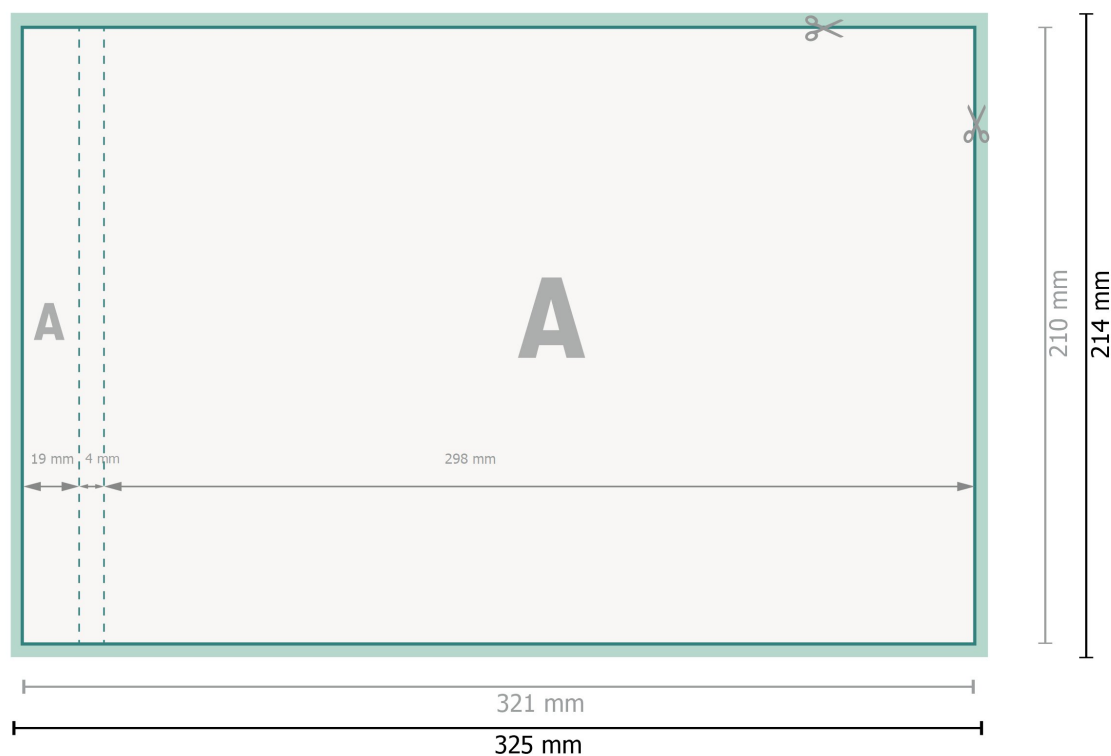

# Gabarit

Blocs-notes avec couverture, A4, format paysage

25 feuilles, 170g/m<sup>2</sup> papier couché

**Format de données (incl. 2 mm fond perdu):**

32,5 x 21,4 cm

**fond perdu:**

2 mm

**Format final:**

32,1 x 21 cm

**Distance de sécurité:**

4 mm

distance entre le texte/les informations et le bord du format final. Ceci empêche d'entamer le motif.

**Explication des symboles**

-  Fond perdu
-  Sens de lecture
-  Format final
-  Format de données
-  Nous découpons/perforons votre produit ici

## Remarque :

Prévoir une marge de sécurité comme indiqué.

Placer les couleurs de fond, images ou graphiques jusqu'au bord du format de données.

Lors de la production, il peut y avoir des tolérances suite à la découpe ou au pli.