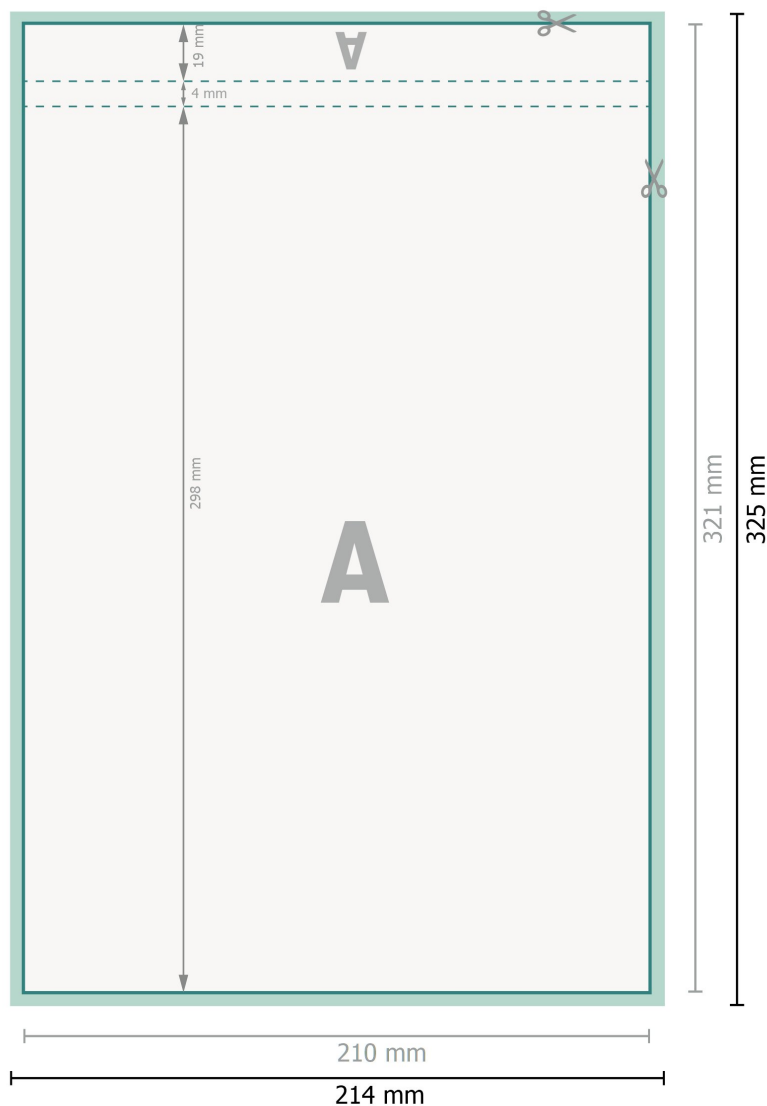

Blocs-notes avec couverture, A4, format portrait

25 feuilles, 170g/m² papier couché

Format de données (incl. 2 mm fond perdu):
21,4 x 32,5 cm

fond perdu:
2 mm

Format final:
21 x 32,1 cm

Distance de sécurité:
4 mm
distance entre le texte/les informations et le bord du format final. Ceci empêche d'entamer le motif.

Explication des symboles

 Fond perdu

 Sens de lecture

 Format final

 Format de données

 Nous découpons/perforons votre produit ici

Remarque :

Prévoir une marge de sécurité comme indiqué.

Placer les couleurs de fond, images ou graphiques jusqu'au bord du format de données.

Lors de la production, il peut y avoir des tolérances suite à la découpe ou au pli.

Vous trouverez des indications sur les données d'impression sous la catégorie *Données d'impression* sur www.onlineprinters.com