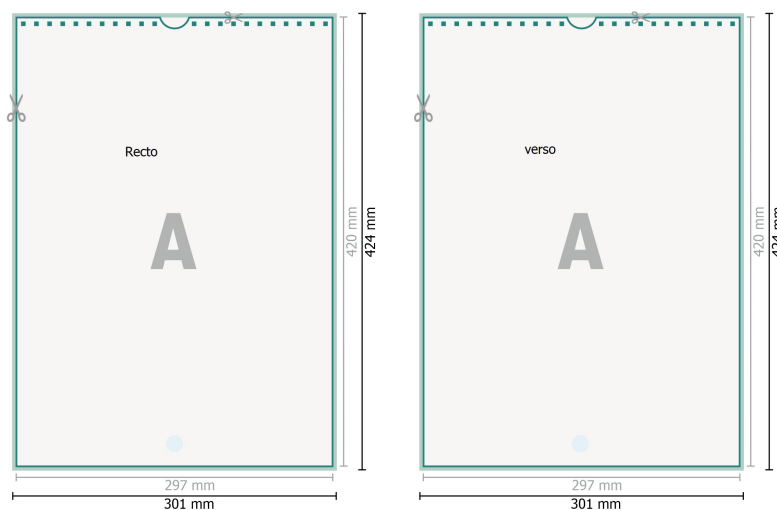

# Calendriers muraux à spirale, A3, 4/4

## Portrait

 perçage en option

**Format de données (incl. 2 mm fond perdu):**  
30,1 x 42,4 cm

**fond perdu:**  
2 mm

**Format final:**  
29,7 x 42 cm

**Distance de sécurité:**  
4 mm  
distance entre le texte/les informations et le bord du format final. Ceci empêche d'entamer le motif.

### Remarque :

Prévoir une marge de sécurité comme indiqué.

Placer les couleurs de fond, images ou graphiques jusqu'au bord du format de données.

Lors de la production, il peut y avoir des tolérances suite à la découpe ou au pli.