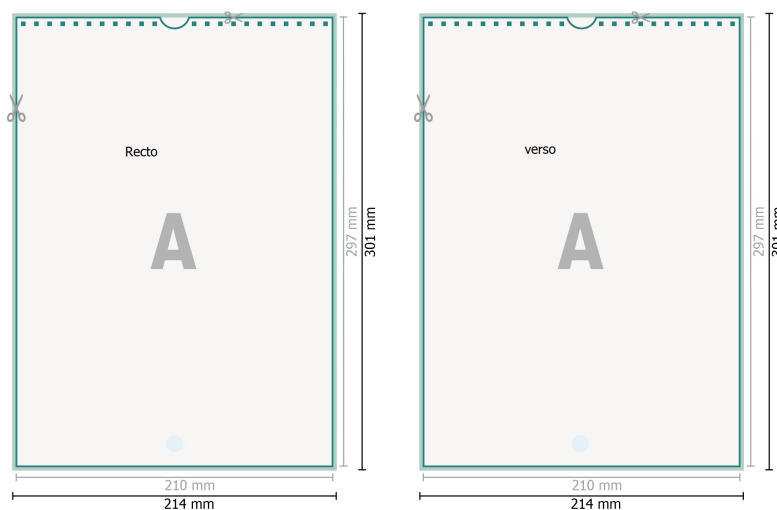

Calendriers muraux à spirale, A4, 4/4

Portrait

 perçage en option

Format de données (incl. 2 mm fond perdu):

21,4 x 30,1 cm

fond perdu:

2 mm

Format final:

21 x 29,7 cm

Distance de sécurité:

4 mm

distance entre le texte/les informations et le bord du format final. Ceci empêche d'entamer le motif.

Explication des symboles

 Fond perdu

 Sens de lecture

 Format final

 Format de données

 Nous découpons/perforons votre produit ici

Remarque :

Prévoir une marge de sécurité comme indiqué.

Placer les couleurs de fond, images ou graphiques jusqu'au bord du format de données.