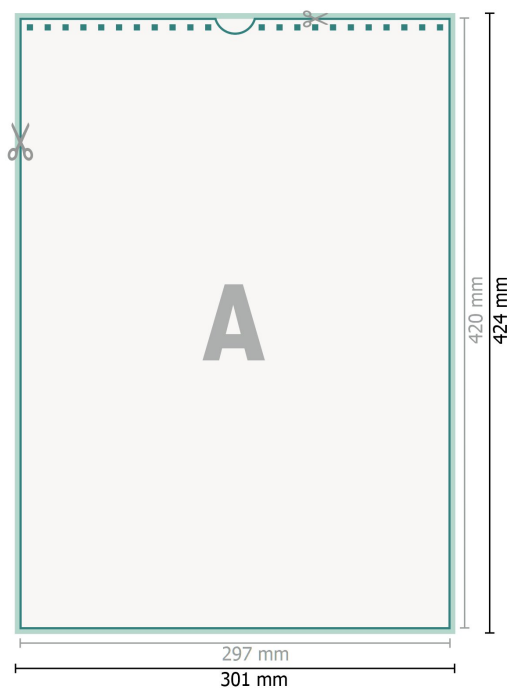

Calendriers muraux à spirale, A3, 4/0

Portrait

Format de données (incl. 2 mm fond perdu):
30,1 x 42,4 cm

fond perdu:
2 mm

Format final:
29,7 x 42 cm

Distance de sécurité:
4 mm
distance entre le texte/les informations et le bord du format final. Ceci empêche d'entamer le motif.

Explication des symboles

 Fond perdu

 Sens de lecture

 Format final

 Format de données

 Nous découpons/perforons votre produit ici

Remarque :

Prévoir une marge de sécurité comme indiqué.

Placer les couleurs de fond, images ou graphiques jusqu'au bord du format de données.

Lors de la production, il peut y avoir des tolérances suite à la découpe ou au pli.

Vous trouverez des indications sur les données d'impression sous la catégorie *Données d'impression* sur www.onlineprinters.com