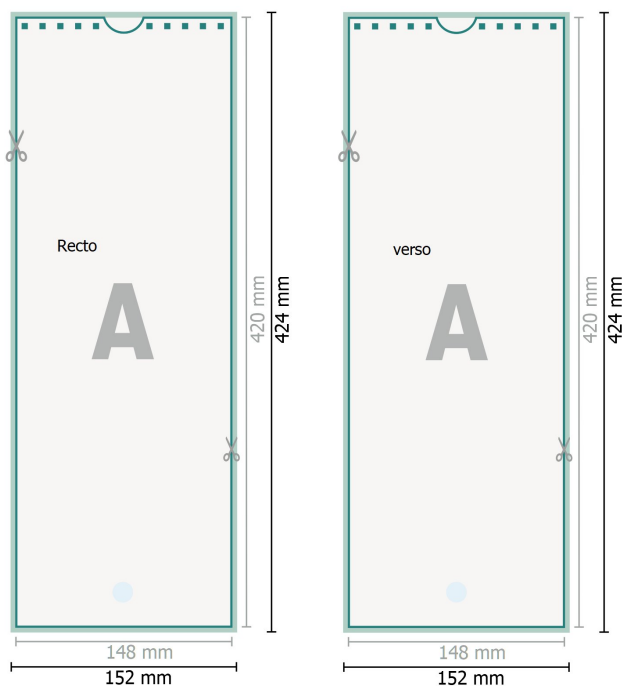

Calendriers muraux à spirale, A3 moitié, 4/4

Portrait

 perçage en option

Format de données (incl. 2 mm fond perdu):
15,2 x 42,4 cm

fond perdu:
2 mm

Format final:
14,8 x 42 cm

Distance de sécurité:
4 mm
distance entre le texte/les informations et le bord du format final. Ceci empêche d'entamer le motif.

Explication des symboles

 Fond perdu

 Sens de lecture

 Format final

 Format de données

 Nous découpons/perforons votre produit ici

Remarque :

Prévoir une marge de sécurité comme indiqué.

Placer les couleurs de fond, images ou graphiques jusqu'au bord du format de données.

Lors de la production, il peut y avoir des tolérances suite à la découpe ou au pli.

Vous trouverez des indications sur les données d'impression sous la catégorie *Données d'impression* sur www.onlineprinters.com