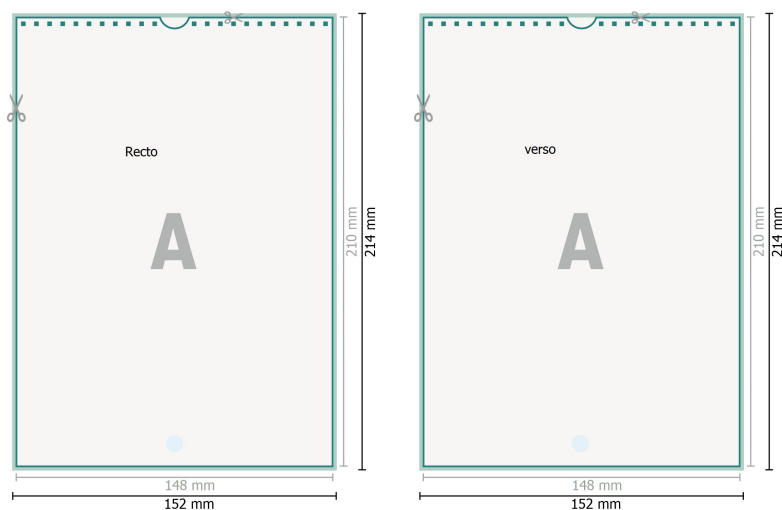

Calendriers muraux à spirale, A5, 4/4

Portrait

 perçage en option

Format de données (incl. 2 mm fond perdu):
15,2 x 21,4 cm

fond perdu:
2 mm

Format final:
14,8 x 21 cm

Distance de sécurité:
4 mm
distance entre le texte/les informations et le bord du format final. Ceci empêche d'entamer le motif.

Explication des symboles

 Fond perdu

 Sens de lecture

 Format final

 Format de données

 Nous découpons/perforons votre produit ici

Remarque :

Prévoir une marge de sécurité comme indiqué.

Placer les couleurs de fond, images ou graphiques jusqu'au bord du format de données.

Lors de la production, il peut y avoir des tolérances suite à la découpe ou au pli.

Vous trouverez des indications sur les données d'impression sous la catégorie *Données d'impression* sur www.onlineprinters.com