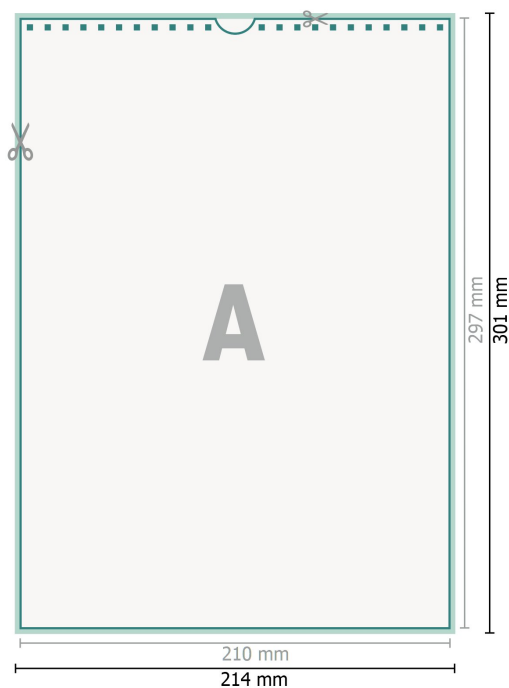

# Calendriers muraux à spirale, A4, 4/0

Portrait

**Format de données (incl. 2 mm fond perdu):**  
21,4 x 30,1 cm

**fond perdu:**  
2 mm

**Format final:**  
21 x 29,7 cm

**Distance de sécurité:**  
4 mm  
distance entre le texte/les informations et le bord du format final. Ceci empêche d'entamer le motif.

## Explication des symboles

 Fond perdu

 Sens de lecture

 Format final

 Format de données

 Nous découpons/perforons votre produit ici

## Remarque :

Prévoir une marge de sécurité comme indiqué.

Placer les couleurs de fond, images ou graphiques jusqu'au bord du format de données.

Lors de la production, il peut y avoir des tolérances suite à la découpe ou au pli.