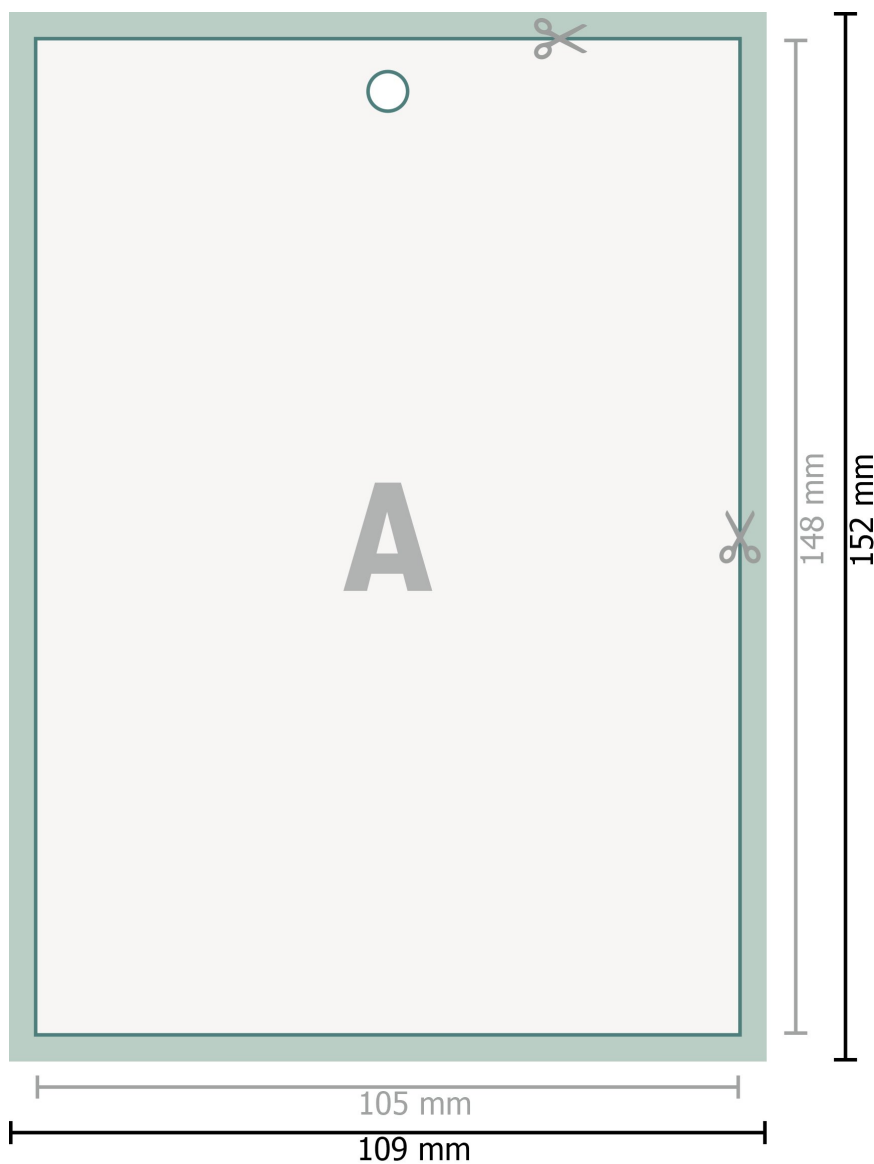

Calendriers muraux reliure colle, A6

Portrait

○ Perforation suspension

Format de données (incl. 2 mm fond perdu):

10,9 x 15,2 cm

fond perdu:

2 mm

Format final:

10,5 x 14,8 cm

Distance de sécurité:

4 mm

distance entre le texte/les informations et le bord du format final. Ceci empêche d'entamer le motif.

Explication des symboles

-  Fond perdu
-  Sens de lecture
-  Format final
-  Format de données
-  Nous découpons/perforons votre produit ici

Remarque :

Prévoir une marge de sécurité comme indiqué.

Placer les couleurs de fond, images ou graphiques jusqu'au bord du format de données.

Lors de la production, il peut y avoir des tolérances suite à la découpe ou au pli.