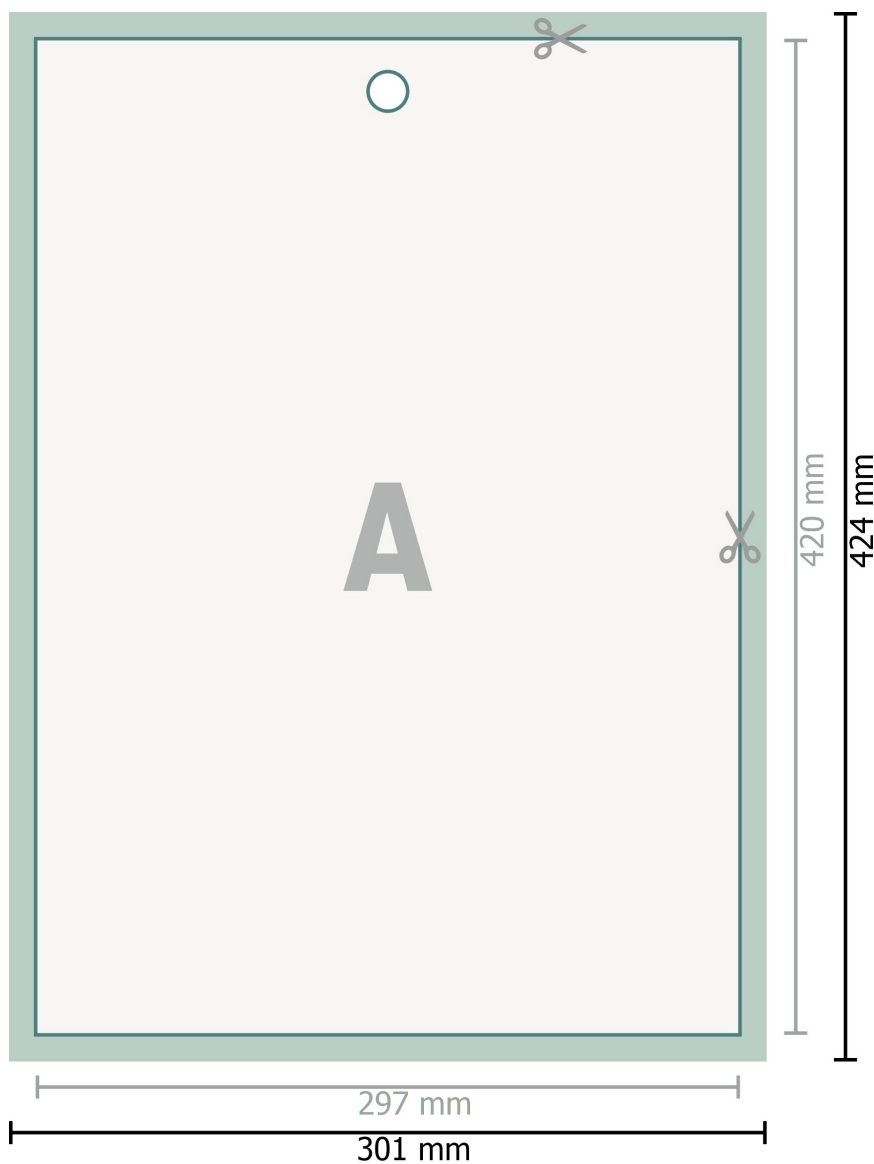

Calendriers muraux reliure colle, A3

Portrait

○ Perforation suspension

Format de données (incl. 2 mm fond perdu):

30,1 x 42,4 cm

fond perdu:

2 mm

Format final:

29,7 x 42 cm

Distance de sécurité:

4 mm

distance entre le texte/les informations et le bord du format final. Ceci empêche d'entamer le motif.

Explication des symboles

- Fond perdu
- Sens de lecture
- Format final
- Format de données
- Nous découpons/perforons votre produit ici

Remarque :

Prévoir une marge de sécurité comme indiqué.

Placer les couleurs de fond, images ou graphiques jusqu'au bord du format de données.

Lors de la production, il peut y avoir des tolérances suite à la découpe ou au pli.