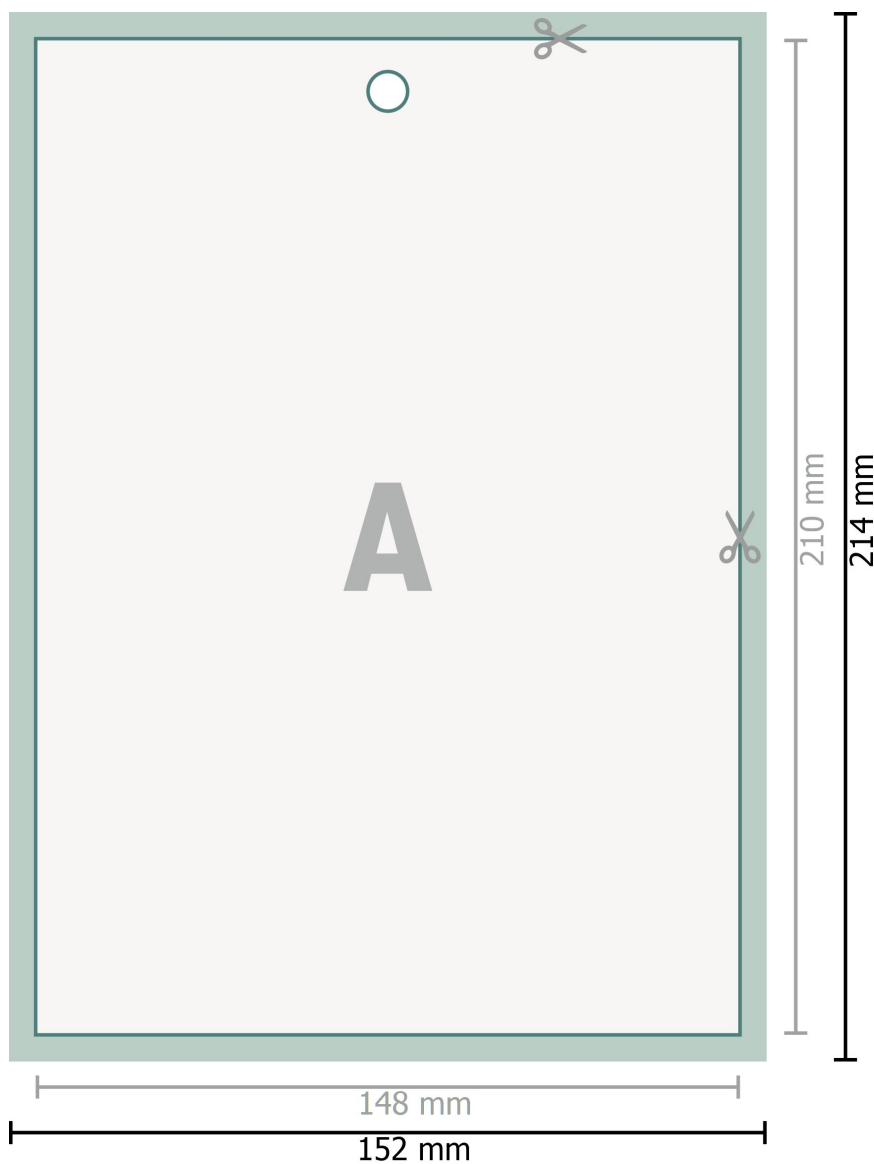

## Calendriers muraux reliure colle, A5

Portrait

○ Perforation suspension

**Format de données (incl. 2 mm fond perdu):**

15,2 x 21,4 cm

**fond perdu:**

2 mm

**Format final:**

14,8 x 21 cm

**Distance de sécurité:**

4 mm

distance entre le texte/les informations et le bord du format final. Ceci empêche d'entamer le motif.

### Remarque :

Prévoir une marge de sécurité comme indiqué.

Placer les couleurs de fond, images ou graphiques jusqu'au bord du format de données.

Lors de la production, il peut y avoir des tolérances suite à la découpe ou au pli.