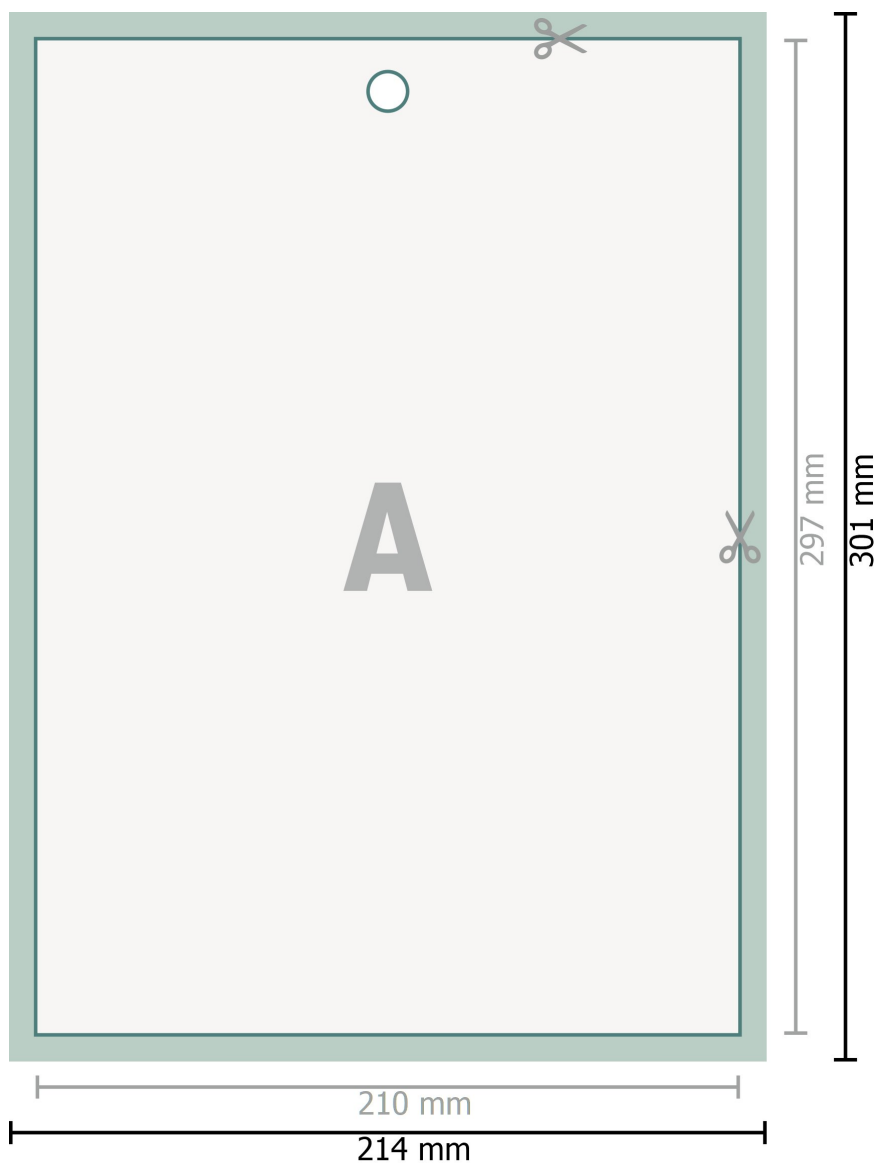

## Calendriers muraux reliure colle, A4

Portrait

○ Perforation suspension

**Format de données (incl. 2 mm fond perdu):**

21,4 x 30,1 cm

**fond perdu:**

2 mm

**Format final:**

21 x 29,7 cm

**Distance de sécurité:**

4 mm

distance entre le texte/les informations et le bord du format final. Ceci empêche d'entamer le motif.

### Remarque :

Prévoir une marge de sécurité comme indiqué.

Placer les couleurs de fond, images ou graphiques jusqu'au bord du format de données.

Lors de la production, il peut y avoir des tolérances suite à la découpe ou au pli.