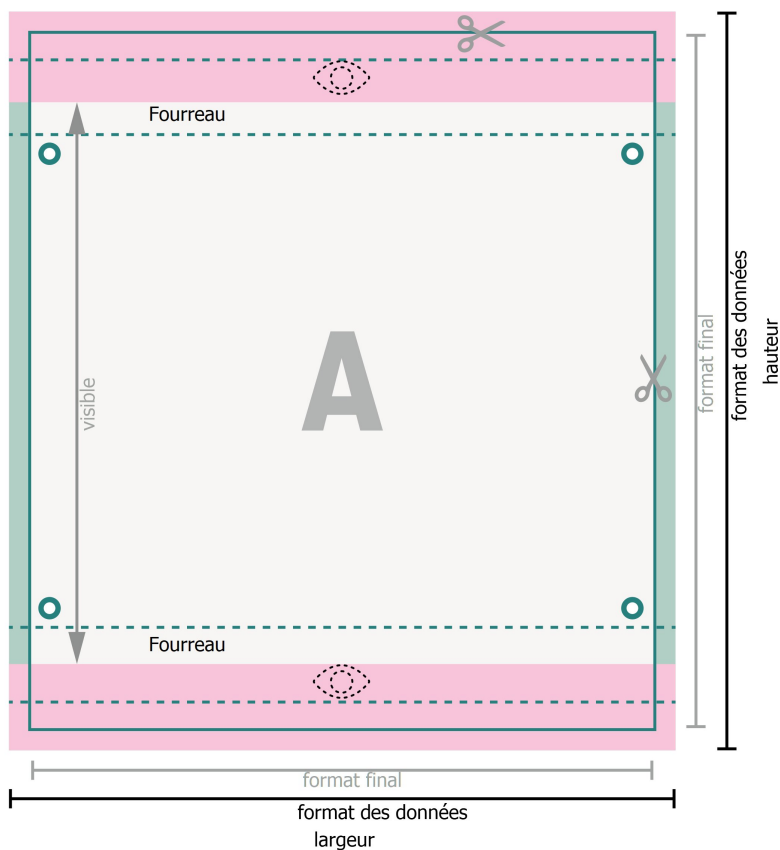

Bâches pour échafaudage, Entrée format libre en haut et en bas, 6 cm

œillets

Entrée format libre

fond perdu:
10 mm

Distance de sécurité:
40 mm
distance entre le texte/les informations et
le bord du format final. Ceci empêche
d'entamer le motif.

Explication des symboles

 Fond perdu

 Sens de lecture

 Format final

 Format de données

 Nous découpons/perforons
votre produit ici

 Zone partiellement visible

Remarque :

Prévoir une marge de sécurité
comme indiqué.

Placer les couleurs de fond,
images ou graphiques jusqu'au
bord du format de données.

Lors de la production, il peut y
avoir des tolérances suite à la
découpe ou au pli.