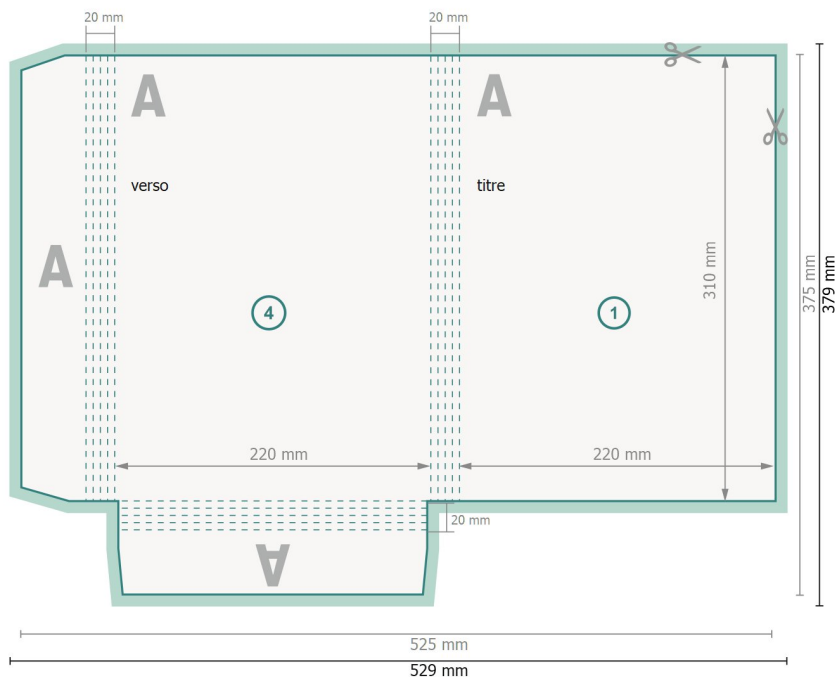

Chemises exclusives avec accessoire en option, A4

#09 (Portrait)

extérieur

intérieur

Format de données (incl. 2 mm fond perdu):

52,9 x 37,9 cm

Format final:

52,5 x 37,5 cm

Format final (fermé):

22 x 31 cm

fond perdu:

2 mm

Distance de sécurité:

4 mm

distance entre le texte/les informations et le bord du format final. Ceci empêche d'entamer le motif.

Explication des symboles

Fond perdu

Sens de lecture

Format final

Format de données

Nous découpons/perforons votre produit ici

Rainage/Pliage

Remarque :

Prévoir une marge de sécurité comme indiqué.

Placer les couleurs de fond, images ou graphiques jusqu'au bord du format de données.

Lors de la production, il peut y avoir des tolérances suite à la découpe ou au pli.

Vous trouverez des indications sur les données d'impression sous la catégorie *Données d'impression* sur www.onlineprinters.ch