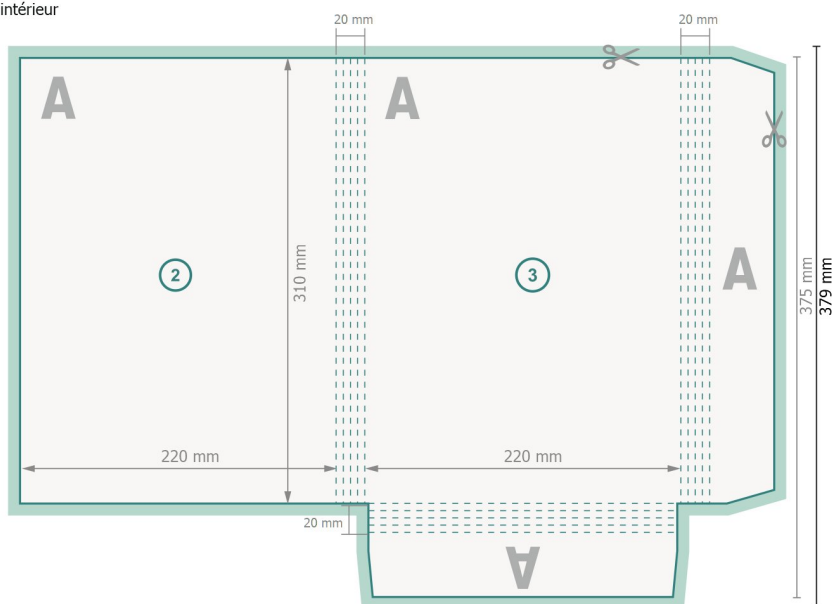

Chemises exclusives avec accessoire en option, A4

#09 (Portrait)

extérieur

intérieur

Format de données (incl. 2 mm fond perdu):

52,9 x 37,9 cm

Format final:

52,5 x 37,5 cm

Format final (fermé):

22 x 31 cm

fond perdu:

2 mm

Distance de sécurité:

4 mm

distance entre le texte/les informations et le bord du format final. Ceci empêche d'entamer le motif.

Explication des symboles

Fond perdu

Sens de lecture

Format final

Format de données

Nous découpons/perforons votre produit ici

Rainage/Pliage

Remarque :

Prévoir une marge de sécurité comme indiqué.

Placer les couleurs de fond, images ou graphiques jusqu'au bord du format de données.

Lors de la production, il peut y avoir des tolérances suite à la découpe ou au pli.

Vous trouverez des indications sur les données d'impression sous la catégorie *Données d'impression* sur www.onlineprinters.ch