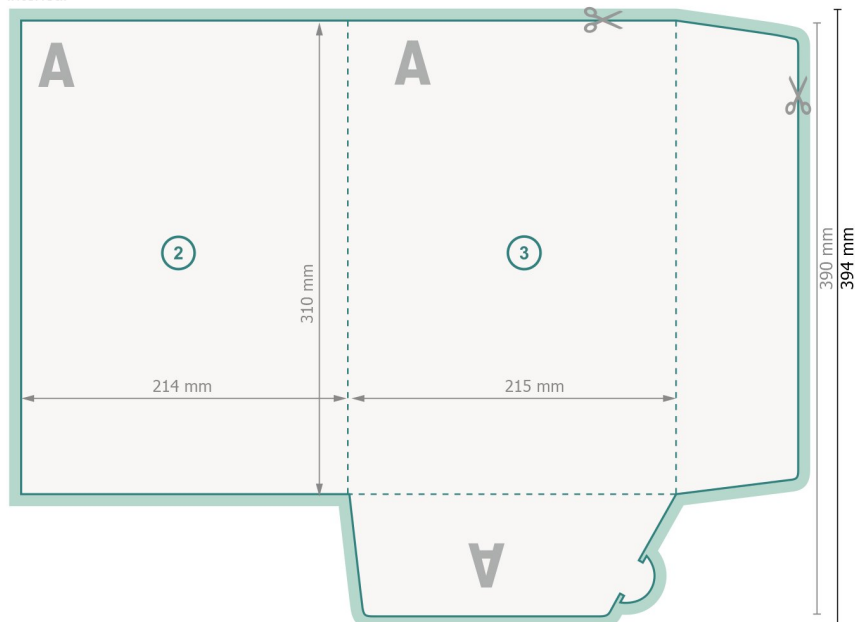

## Chemises avec fente pour carte de visite, A4

### #41 (Portrait)

extérieur

intérieur

**Format de données (incl. 2 mm fond perdu):**

51,3 x 39,4 cm

**Format final:**

50,9 x 39 cm

**Format final (fermé):**

21,5 x 31 cm

**fond perdu:**

2 mm

**Distance de sécurité:**

4 mm

distance entre le texte/les informations et le bord du format final. Ceci empêche d'entamer le motif.