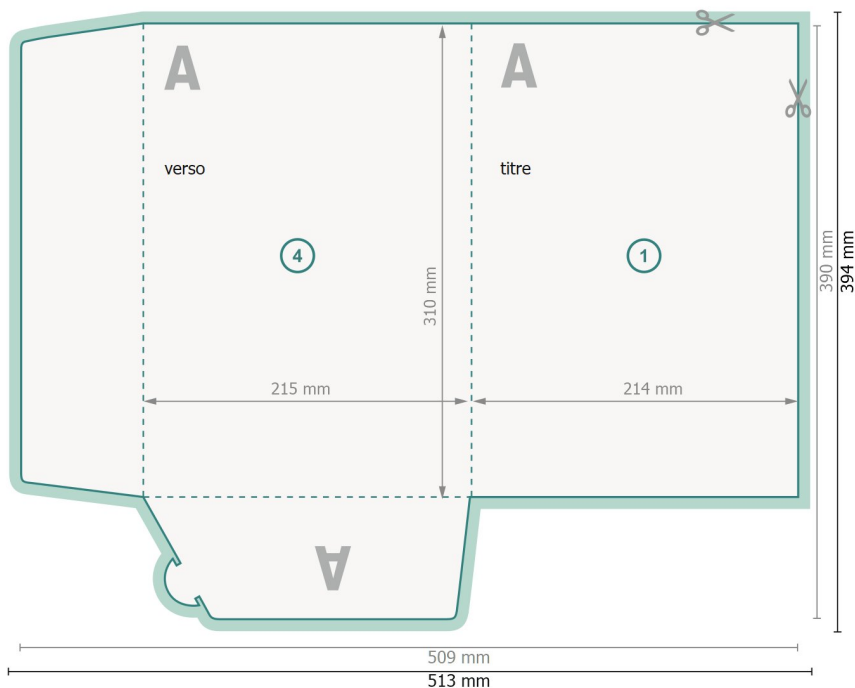

## Chemises avec fente pour carte de visite, A4

### #41 (Portrait)

extérieur

intérieur

**Format de données (incl. 2 mm fond perdu):**

51,3 x 39,4 cm

**Format final:**

50,9 x 39 cm

**Format final (fermé):**

21,5 x 31 cm

**fond perdu:**

2 mm

**Distance de sécurité:**

4 mm

distance entre le texte/les informations et le bord du format final. Ceci empêche d'entamer le motif.

#### Explication des symboles

Fond perdu

Sens de lecture

Format final

Format de données

Nous découpons/perforons votre produit ici

Rainage/Pliage