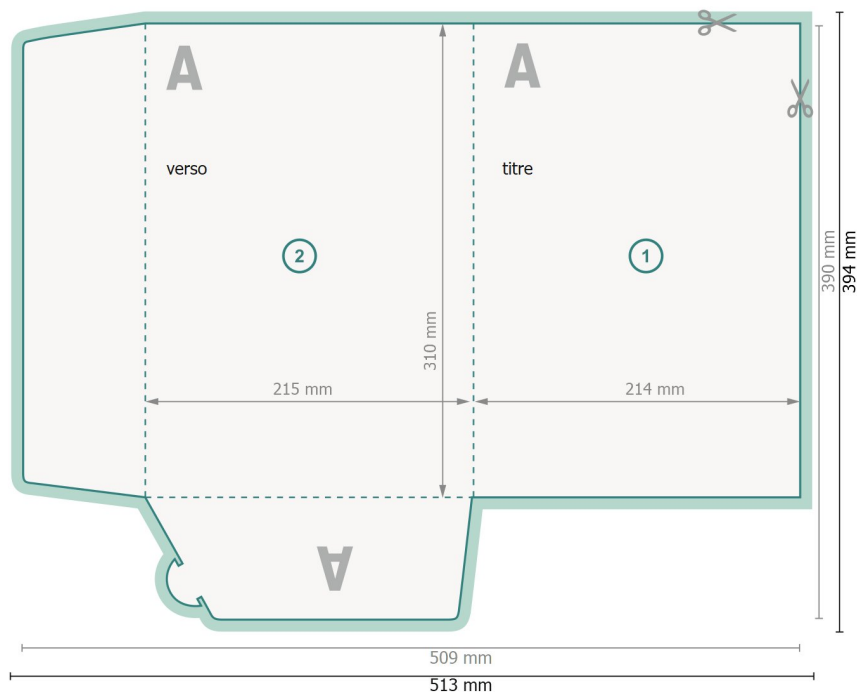

Chemises avec fente pour carte de visite, A4

#41 (Portrait)

extérieur

Format de données (incl. 2 mm fond perdu):

51,3 x 39,4 cm

Format final:

50,9 x 39 cm

Format final (fermé):

21,5 x 31 cm

fond perdu:

2 mm

Distance de sécurité:

4 mm

distance entre le texte/les informations et le bord du format final. Ceci empêche d'entamer le motif.

Explication des symboles

Fond perdu

Sens de lecture

Format final

Format de données

Nous découpons/perforons votre produit ici

Rainage/Pliage

Remarque :

Prévoir une marge de sécurité comme indiqué.

Placer les couleurs de fond, images ou graphiques jusqu'au bord du format de données.