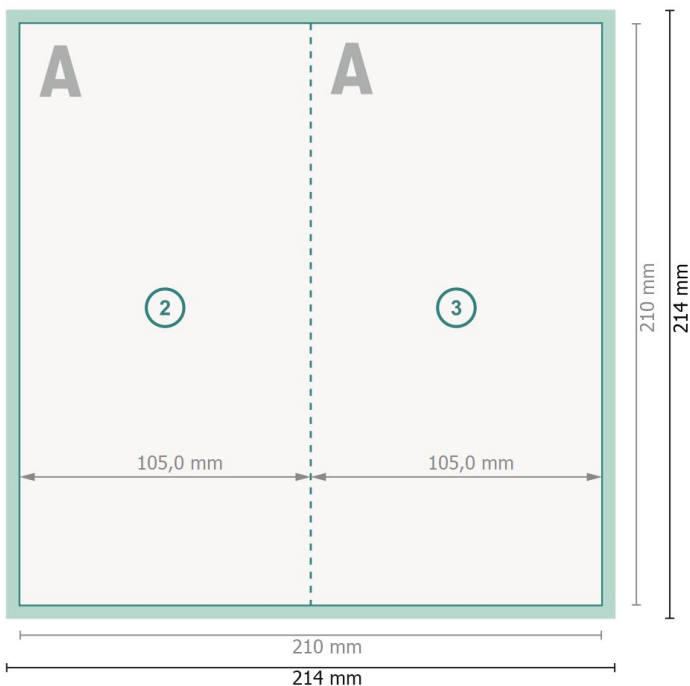

## Cartes pliables de Noël format portrait, A6/5

4 pages, 1 pli

extérieur

intérieur

**Format de données (incl. 2 mm fond perdu):**

21,4 x 21,4 cm

**Format final:**

21 x 21 cm

**fond perdu:**

2 mm

**Format final (fermé):**

10,5 x 21 cm

**Distance de sécurité:**

4 mm

distance entre le texte/les informations et le bord du format final. Ceci empêche d'entamer le motif.

### Remarque :

Prévoir une marge de sécurité comme indiqué.

Placer les couleurs de fond, images ou graphiques jusqu'au bord du format de données.

Lors de la production, il peut y avoir des tolérances suite à la découpe ou au pli.