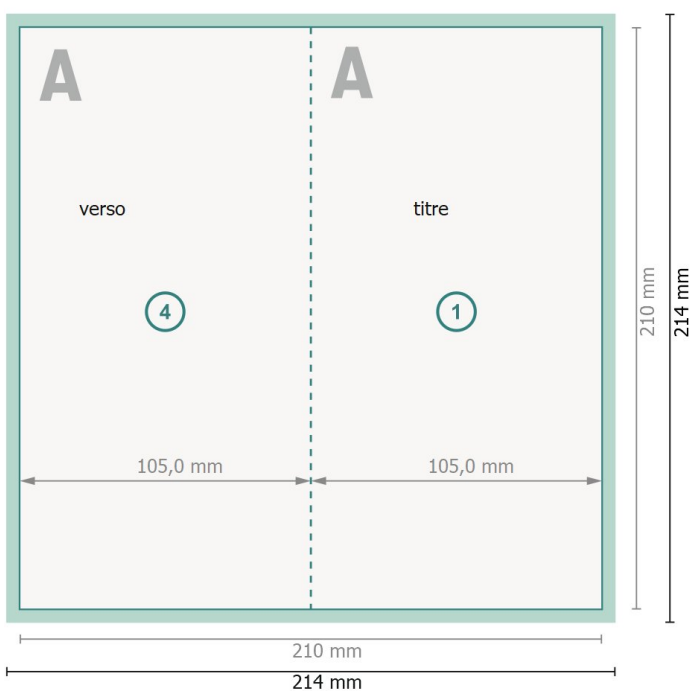

## Cartes pliables de Noël format portrait, A6/5

4 pages, 1 pli

extérieur

intérieur

**Format de données (incl. 2 mm fond perdu):**

21,4 x 21,4 cm

**Format final:**

21 x 21 cm

**fond perdu:**

2 mm

**Format final (fermé):**

10,5 x 21 cm

**Distance de sécurité:**

4 mm

distance entre le texte/les informations et le bord du format final. Ceci empêche d'entamer le motif.

### Explication des symboles

Fond perdu

Sens de lecture

Format final

Format de données

Nous découpons/perforons votre produit ici

Rainage/Pliage

### Remarque :

Prévoir une marge de sécurité comme indiqué.

Placer les couleurs de fond, images ou graphiques jusqu'au bord du format de données.

Lors de la production, il peut y avoir des tolérances suite à la découpe ou au pli.