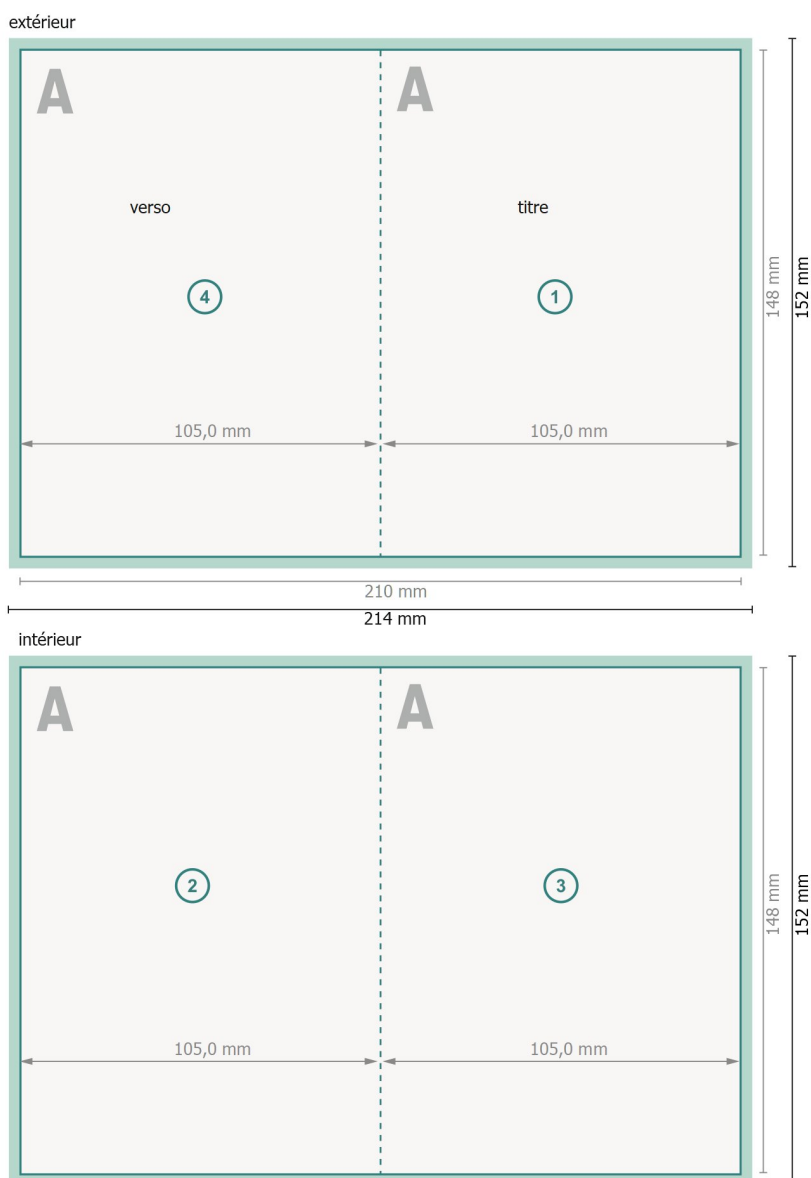

## Cartes pliables de Noël format portrait, A6

4 pages, 1 pli

**Format de données (incl. 2 mm fond perdu):**

21,4 x 15,2 cm

**Format final:**

21 x 14,8 cm

**fond perdu:**

2 mm

**Format final (fermé):**

10,5 x 14,8 cm

**Distance de sécurité:**

4 mm

distance entre le texte/les informations et le bord du format final. Ceci empêche d'entamer le motif.

### Explication des symboles

Fond perdu

Sens de lecture

Format final

Format de données

Nous découpons/perforons votre produit ici

Rainage/Pliage

### Remarque :

Prévoir une marge de sécurité comme indiqué.

Placer les couleurs de fond, images ou graphiques jusqu'au bord du format de données.

Lors de la production, il peut y avoir des tolérances suite à la découpe ou au pli.