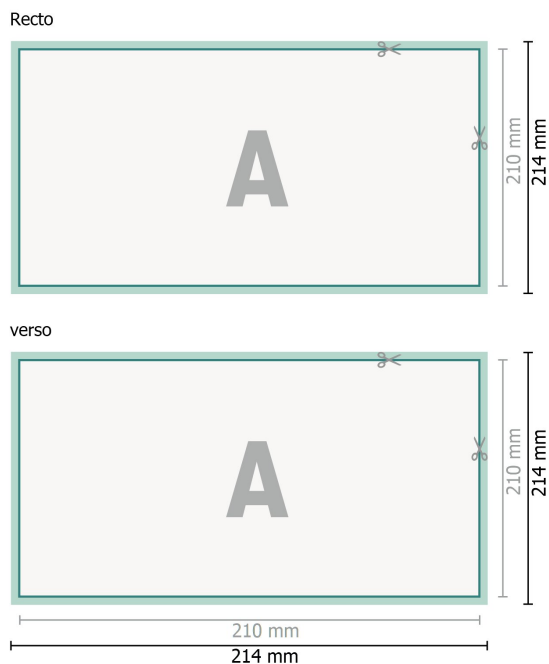

## Cartes de mariage, format paysage, DL

2 pages, 300g/m<sup>2</sup> papier couché

**Format de données (incl. 2 mm fond perdu):**

21,4 x 10,9 cm

**fond perdu:**

2 mm

**Format final:**

21 x 10,5 cm

**Distance de sécurité:**

4 mm

distance entre le texte/les informations et le bord du format final. Ceci empêche d'entamer le motif.

**Explication des symboles**

-  Fond perdu
-  Sens de lecture
-  Format final
-  Format de données
-  Nous découpons/perforons votre produit ici

**Remarque :**

Prévoir une marge de sécurité comme indiqué.

Placer les couleurs de fond, images ou graphiques jusqu'au bord du format de données.

Lors de la production, il peut y avoir des tolérances suite à la découpe ou au pli.