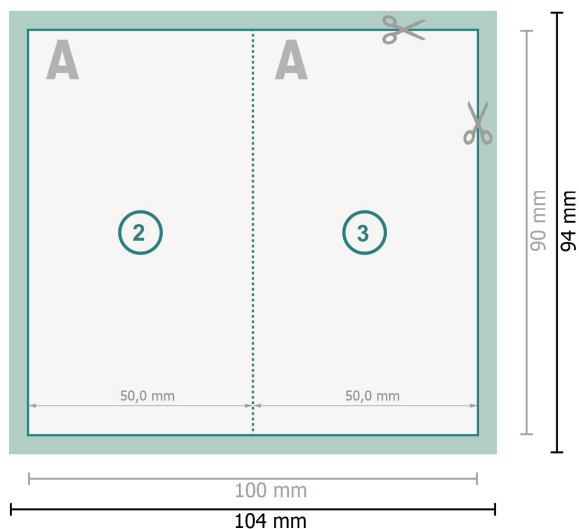

Cartes pliables, format portrait, 5,0 x 9,0 cm

1 pli

Format de données (incl. 2 mm fond perdu):

10,4 x 9,4 cm

fond perdu:

2 mm

Format final:

10 x 9 cm

Format final (fermé):

5 x 9 cm

Distance de sécurité:

4 mm

distance entre le texte/les informations et le bord du format final. Ceci empêche d'entamer le motif.

Explication des symboles

-  Fond perdu
-  Sens de lecture
-  Format final
-  Format de données
-  Nous découpons/perforons votre produit ici

Remarque :

Prévoir une marge de sécurité comme indiqué.

Placer les couleurs de fond, images ou graphiques jusqu'au bord du format de données.

Lors de la production, il peut y avoir des tolérances suite à la découpe ou au pli.