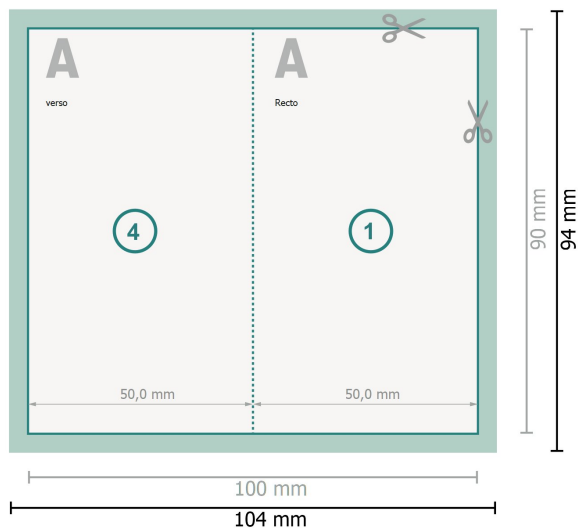

Cartes pliables, format portrait, 5,0 x 9,0 cm

1 pli

Format de données (incl. 2 mm fond perdu):

10,4 x 9,4 cm

fond perdu:

2 mm

Format final:

10 x 9 cm

Format final (fermé):

5 x 9 cm

Distance de sécurité:

4 mm

distance entre le texte/les informations et le bord du format final. Ceci empêche d'entamer le motif.

Explication des symboles

-  Fond perdu
-  Sens de lecture
-  Format final
-  Format de données
-  Nous découpons/perforons votre produit ici

Remarque :

Prévoir une marge de sécurité comme indiqué.

Placer les couleurs de fond, images ou graphiques jusqu'au bord du format de données.

Lors de la production, il peut y avoir des tolérances suite à la découpe ou au pli.