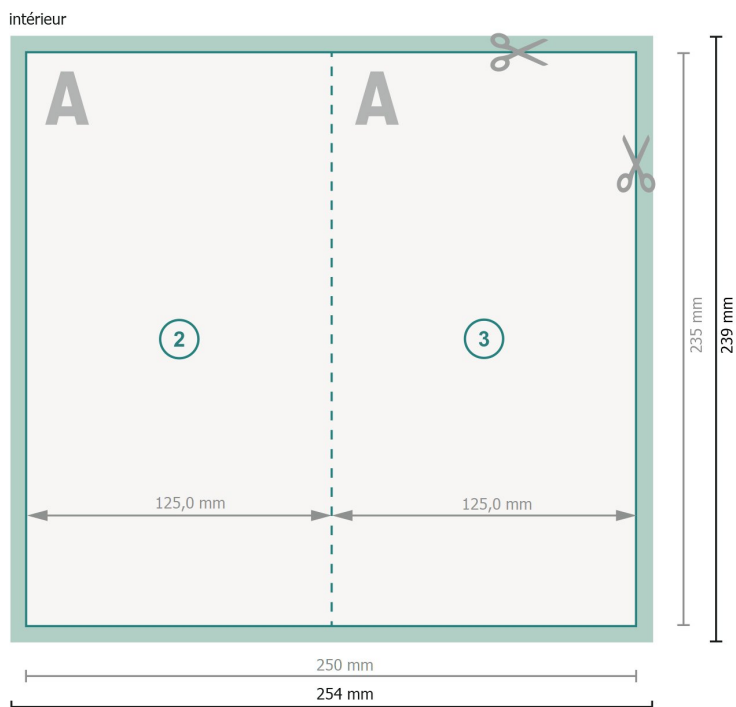

Cartes pliables, format portrait, 12,5 x 23,5 cm

1 pli

Format de données (incl. 2 mm fond perdu):

25,4 x 23,9 cm

fond perdu:

2 mm

Format final:

25 x 23,5 cm

Format final (fermé):

12,5 x 23,5 cm

Distance de sécurité:

4 mm

distance entre le texte/les informations et le bord du format final. Ceci empêche d'entamer le motif.

Explication des symboles

Fond perdu

Sens de lecture

Format final

Format de données

Nous découpons/perforons votre produit ici

Remarque :

Prévoir une marge de sécurité comme indiqué.

Placer les couleurs de fond, images ou graphiques jusqu'au bord du format de données.