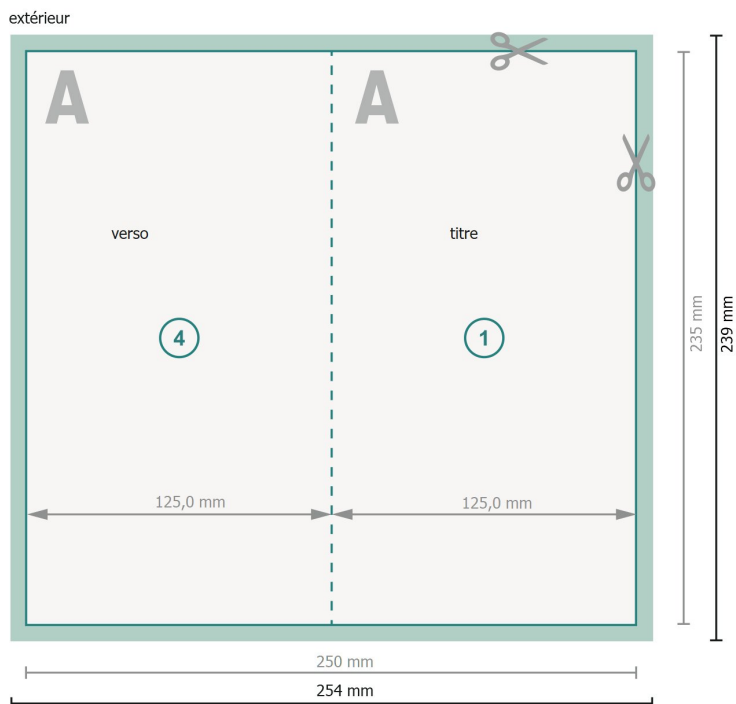

Cartes pliables, format portrait, 12,5 x 23,5 cm

1 pli

Format de données (incl. 2 mm fond perdu):

25,4 x 23,9 cm

fond perdu:

2 mm

Format final:

25 x 23,5 cm

Format final (fermé):

12,5 x 23,5 cm

Distance de sécurité:

4 mm

distance entre le texte/les informations et le bord du format final. Ceci empêche d'entamer le motif.

Explication des symboles

Fond perdu

Sens de lecture

Format final

Format de données

Nous découpons/perforons votre produit ici

Remarque :

Prévoir une marge de sécurité comme indiqué.

Placer les couleurs de fond, images ou graphiques jusqu'au bord du format de données.