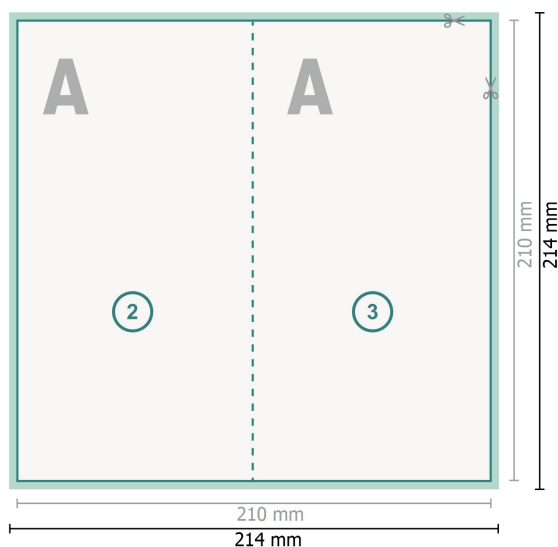

## Cartes pliables, format portrait, DL

4 pages, 1 pli

extérieur

intérieur

**Format de données (incl. 2 mm fond perdu):**

21,4 x 21,4 cm

**fond perdu:**

2 mm

**Format final:**

21 x 21 cm

**Format final (fermé):**

10,5 x 21 cm

**Distance de sécurité:**

4 mm

distance entre le texte/les informations et le bord du format final. Ceci empêche d'entamer le motif.

### Remarque :

Prévoir une marge de sécurité comme indiqué.

Placer les couleurs de fond, images ou graphiques jusqu'au bord du format de données.

Lors de la production, il peut y avoir des tolérances suite à la découpe ou au pli.