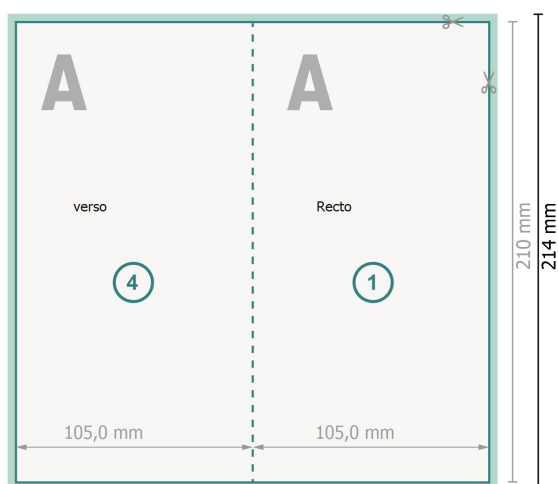

## Cartes pliables, format portrait, DL

4 pages, 1 pli

extérieur

intérieur

**Format de données (incl. 2 mm fond perdu):**

21,4 x 21,4 cm

**fond perdu:**

2 mm

**Format final:**

21 x 21 cm

**Format final (fermé):**

10,5 x 21 cm

**Distance de sécurité:**

4 mm

distance entre le texte/les informations et le bord du format final. Ceci empêche d'entamer le motif.

### Explication des symboles

- Fond perdu
- Sens de lecture
- Format final
- Format de données
- Nous découpons/perforons votre produit ici
- Rainage/Pliage