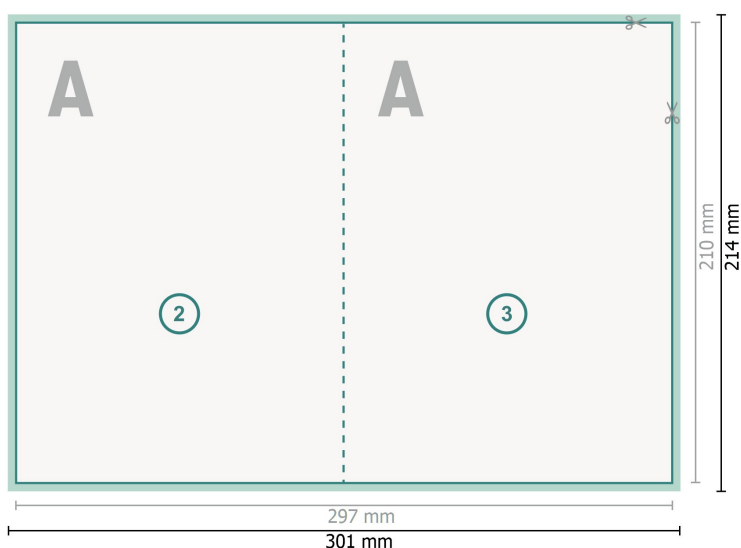

Cartes pliables, format portrait, A5

1 pli

extérieur

intérieur

Format de données (incl. 2 mm fond perdu):

30,1 x 21,4 cm

fond perdu:

2 mm

Format final:

29,7 x 21 cm

Format final (fermé):

14,8 x 21 cm

Distance de sécurité:

4 mm

distance entre le texte/les informations et le bord du format final. Ceci empêche d'entamer le motif.

Explication des symboles

-  Fond perdu
-  Sens de lecture
-  Format final
-  Format de données
-  Nous découpons/perforons votre produit ici
-  Rainage/Pliage

Remarque :

Prévoir une marge de sécurité comme indiqué.

Placer les couleurs de fond, images ou graphiques jusqu'au bord du format de données.