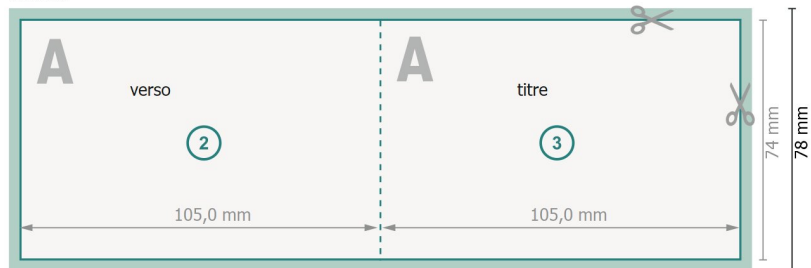

## Cartes pliables, format paysage, A7

1 pli

extérieur

intérieur

**Format de données (incl. 2 mm fond perdu):**

21,4 x 7,8 cm

**fond perdu:**

2 mm

**Format final:**

21 x 7,4 cm

**Format final (fermé):**

10,5 x 7,4 cm

**Distance de sécurité:**

4 mm

distance entre le texte/les informations et le bord du format final. Ceci empêche d'entamer le motif.