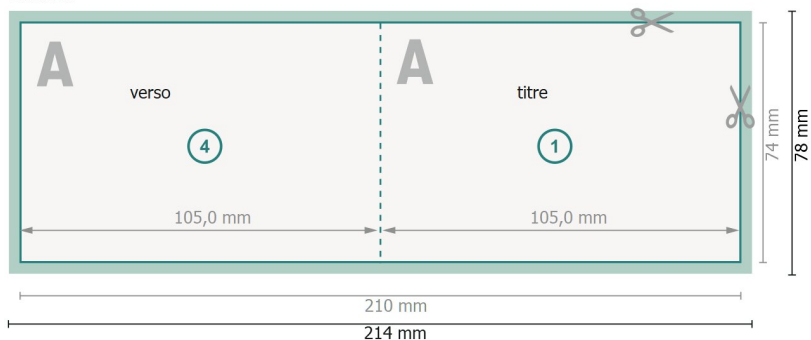

## Cartes pliables, format paysage, A7

1 pli

extérieur

intérieur

**Format de données (incl. 2 mm fond perdu):**

21,4 x 7,8 cm

**fond perdu:**

2 mm

**Format final:**

21 x 7,4 cm

**Format final (fermé):**

10,5 x 7,4 cm

**Distance de sécurité:**

4 mm

distance entre le texte/les informations et le bord du format final. Ceci empêche d'entamer le motif.

### Remarque :

Prévoir une marge de sécurité comme indiqué.

Placer les couleurs de fond, images ou graphiques jusqu'au bord du format de données.

Lors de la production, il peut y avoir des tolérances suite à la découpe ou au pli.