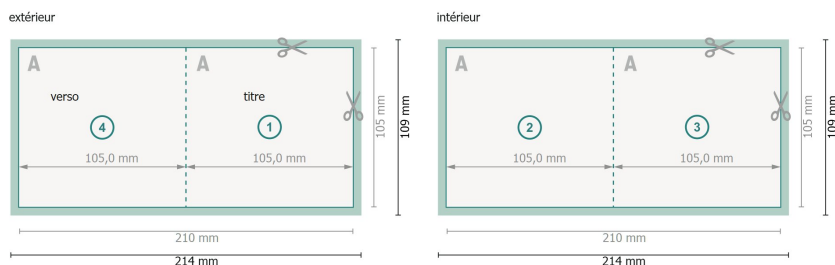

Cartes pliables, A6-Carré

1 pli

Format de données (incl. 2 mm fond perdu):

21,4 x 10,9 cm

fond perdu:

2 mm

Format final:

21 x 10,5 cm

Format final (fermé):

10,5 x 10,5 cm

Distance de sécurité:

4 mm

distance entre le texte/les informations et le bord du format final. Ceci empêche d'entamer le motif.

Explication des symboles

Fond perdu

Sens de lecture

Format final

Format de données

Nous découpons/perforons votre produit ici

Remarque :

Prévoir une marge de sécurité comme indiqué.

Placer les couleurs de fond, images ou graphiques jusqu'au bord du format de données.